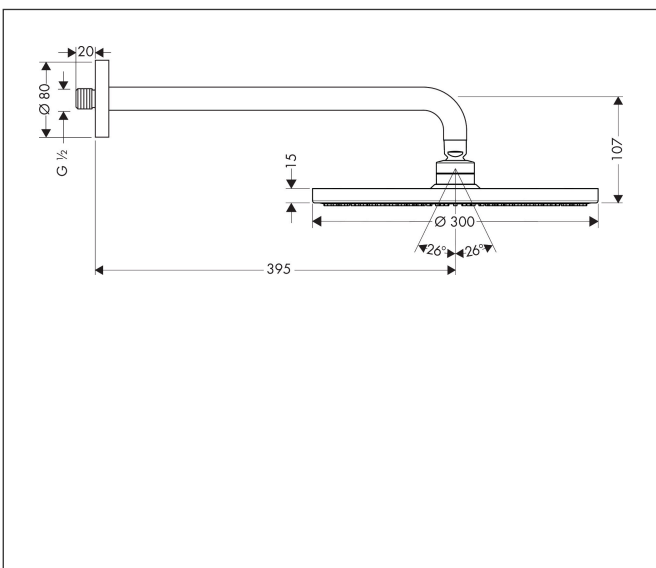

Ritning

Teknologi

Stråltyper

Certifikat