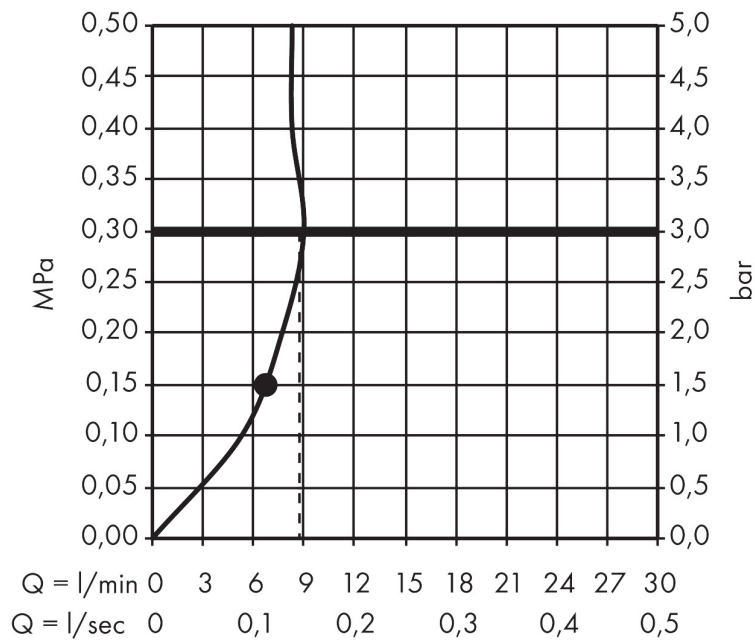

Varumärke hansgrohe
Art. Namn **Raindance S** Huvuddusch 300 1jet EcoSmart med duscharm för väggmontage 39 cm
Art. Nr. 26601000
RSK-nr. 8376784
Ytskikt Krom
Pos 1

Flödesdiagram

Örbrukningsvärdena uppmättes under användning med de tillhörande armaturerna (termostat/blandare/infälld ventil).