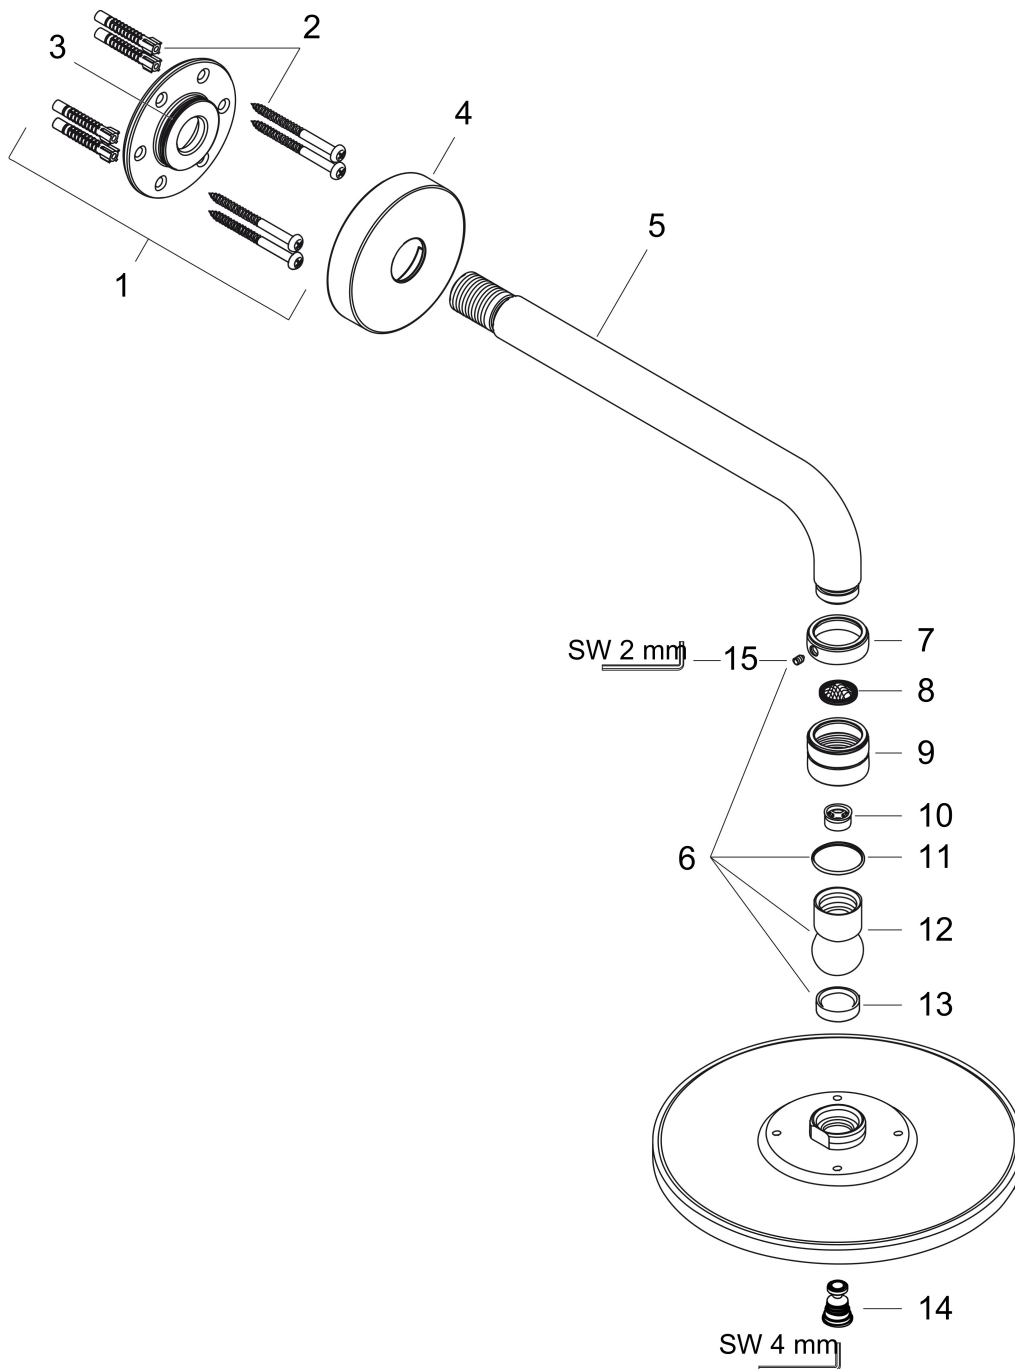

Varumärke	hansgrohe
Art. Namn	Raindance S Huvuddusch 300 1jet EcoSmart med duscharm för väggmontage 39 cm
Art. Nr.	26601000
RSK-nr.	8376784
Ytskikt	Krom
Pos	1

Reservdelsritning för byggnadsår: >09/14