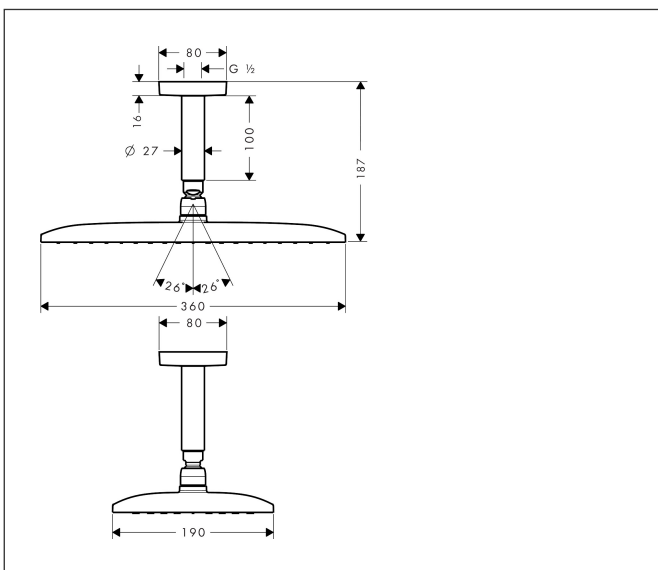

Varumärke	hansgrohe
Art. Namn	Raindance E Huvuddusch 360 1jet EcoSmart 9 l/min med duscharm för takmontage 10 cm
Art. Nr.	26604000
Ytskikt	Krom
Pos	1

Produktbild

Ritning

Funktioner

- består av: huvuddusch, duscharm för takmontage
- duschhuvudsstorlek: 360 x 190 mm
- stråltyp: RainAir
- kulle: huvuddusch med inställningsbar vinkel
- material strålskiva: metall
- metalltaksanslutning
- takanslutningslängd: 100 mm
- maximal flödesmängd vid 3 bar: 9 l/min
- flödesmängd RainAir (vid 3 bar): 9 l/min
- strålskiva avtagbar för rengöring
- montering: tak
- anslutningsgänga G 1/2
- lämpad för genomströmningsberedare