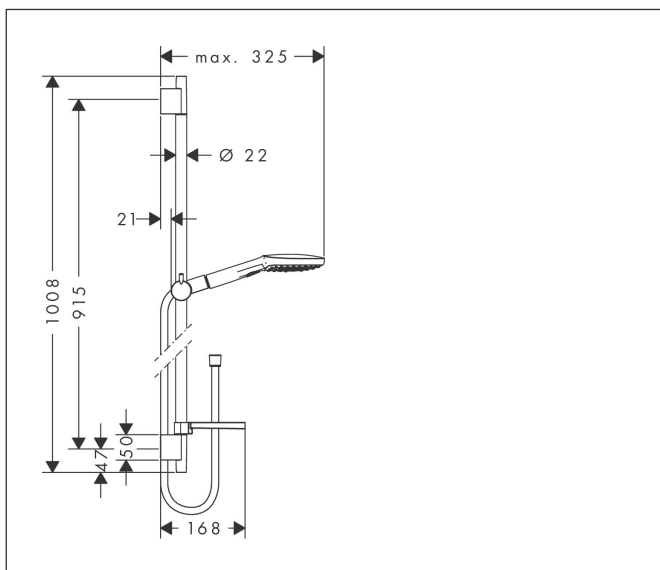

Varumärke	hansgrohe
Art. Namn	Raindance Select E Duschset 120 3jet med duschstång 90 cm och tvål- kopp
Art. Nr.	26621000
Ytskikt	Krom
Pos	1

Produktbild

Ritning

Funktioner

- består av: handdusch, duschstång, duschslang, glidfäste, tvål-
kopp
- duschhuvudsstorlek: 120 mm
- stråltyp: RainAir, Rain, Whirl
- bekväm stråltypsombeställning med Select-knapp
- 90 graders justerbart reglage, svänger vänster och höger, upp
och ner
- maximal flödesmängd vid 3 bar: 14,4 l/min
- duschsidig vridvirvel mot irriterande förvriddning av duschslan-
gen
- Vägghäring: monteras med skruvar
- väggstöd från plast
- stigrörlängd: 1008,0 mm
- stångdiameter: 22 mm
- profil stigrör: rund
- borrvstånd 915 mm