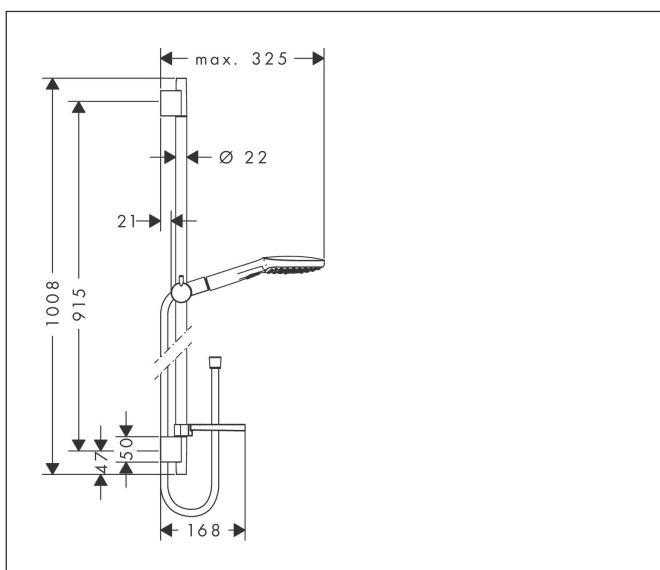

Varumärke	hansgrohe
Art. Namn	Raindance Select E Duschset 120 3jet med duschstång 90 cm och tvål- kopp
Art. Nr.	26621400
Ytskikt	Vit/Krom
Pos	1

Produktbild

Ritning

Funktioner

- består av: handdusch, duschstång, duschslang, glidfäste, tvål-
kopp
- duschhuvudsstorlek: 120 mm
- stråltyp: RainAir, Rain, Whirl
- bekväm stråltypsomställning med Select-knapp
- 90 graders justerbart reglage, svänger vänster och höger, upp
och ner
- maximal flödesmängd vid 3 bar: 14,4 l/min
- duschsidig vridvirvel mot irriterande förvridning av duschslan-
gen
- Vägghävt: monteras med skruvar
- väggstöd från plast
- stigrörlängd: 1008.0 mm
- stångdiameter: 22 mm
- profil stigrör: rund
- borrvstånd 915 mm