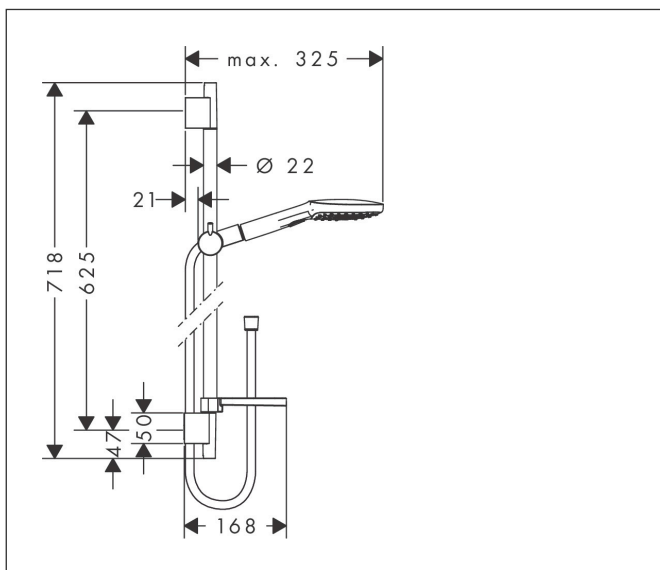

Varumärke	hansgrohe
Art. Namn	Raindance Select E Duschset 120 3jet EcoSmart 9 l/min med duschstång 65 cm och tvålköpp
Art. Nr.	26622000
Ytsikt	Krom
Pos	1

Produktbild

Ritning

Funktioner

- består av: handdusch, duschstång, duschslang, glidfäste, tvålköpp
- duschhuvudsstorlek: 120 mm
- stråltyp: Rain, RainAir, Whirl
- bekväm stråltypsombeställning med Select-knapp
- 90 graders justerbart reglage, svänger vänster och höger, upp och ner
- maximal flödesmängd vid 3 bar: 9 l/min
- duschsidig vridvirvel mot irriterande förvriddning av duschslangen
- Vägghäring: monteras med skruvar
- väggstöd från plast
- stigrörlängd: 718.0 mm
- stångdiameter: 22 mm
- profil stigrör: rund
- borrhåstid 625 mm
- ljudklass: I
- flödesklass: S