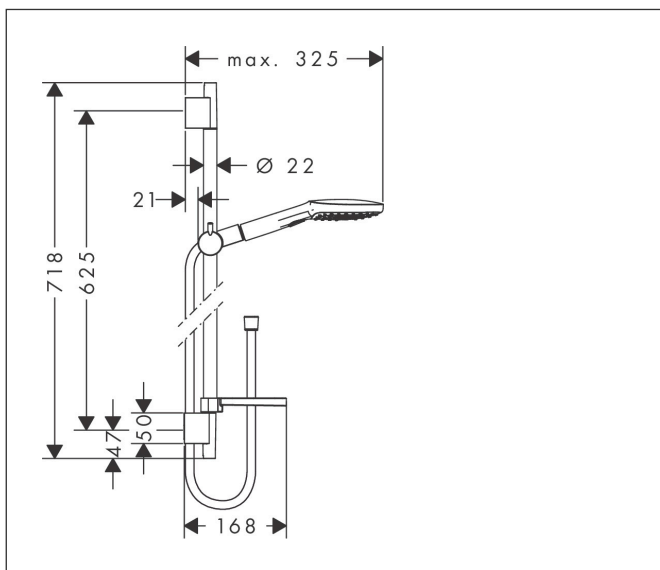

Varumärke	hansgrohe
Art. Namn	Raindance Select E Duschset 120 3jet EcoSmart 9 l/min med duschstång 65 cm och tvålköpp
Art. Nr.	26622400
Ytsikt	Vit/Krom
Pos	1

Produktbild

Ritning

Funktioner

- består av: handdusch, duschstång, duschslang, glidfäste, tvålköpp
- duschhuvudsstorlek: 120 mm
- stråltyp: Rain, RainAir, Whirl
- bekväm stråltypsombeställning med Select-knapp
- 90 graders justerbart reglage, svänger vänster och höger, upp och ner
- maximal flödesmängd vid 3 bar: 9 l/min
- duschsidig vridvirvel mot irriterande förvriddning av duschslangen
- Vägghäring: monteras med skruvar
- väggstöd från plast
- stigrörlängd: 718.0 mm
- stångdiameter: 22 mm
- profil stigrör: rund
- borrvstånd 625 mm
- ljudklass: I
- flödesklass: S