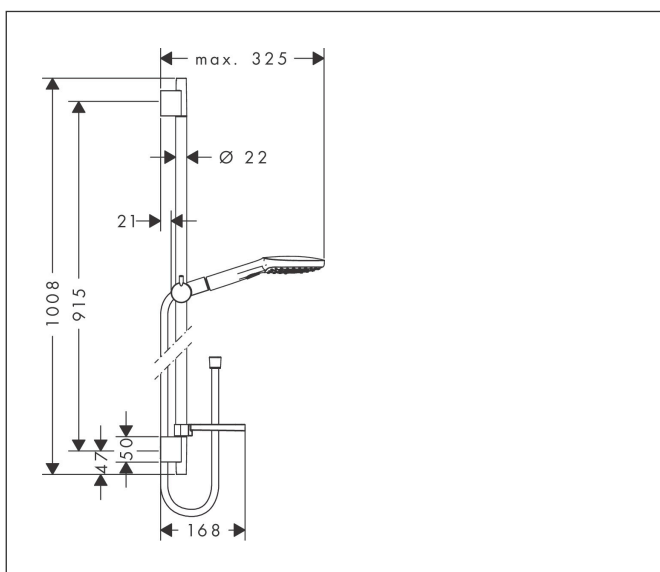

Varumärke	hansgrohe
Art. Namn	<b>Raindance Select E</b> Duschset 120 3jet EcoSmart 9 l/min med duschstång 90 cm och tvålköpp
Art. Nr.	26623000
Ytskikt	Krom
Pos	1

## Funktioner

- består av: handdusch, duschstång, duschslang, glidfäste, tvålköpp
- duschhuvudsstorlek: 120 mm
- stråltyp: RainAir, Rain, Whirl
- bekväm stråltypsombeställning med Select-knapp
- 90 graders justerbart reglage, svänger vänster och höger, upp och ner
- maximal flödesmängd vid 3 bar: 9 l/min
- duschsidig vridvirvel mot irriterande förvriddning av duschslangen
- Vägghäring: monteras med skruvar
- väggstöd från plast
- stigrörlängd: 1008.0 mm
- stångdiameter: 22 mm
- profil stigrör: rund
- borrvstånd 915 mm