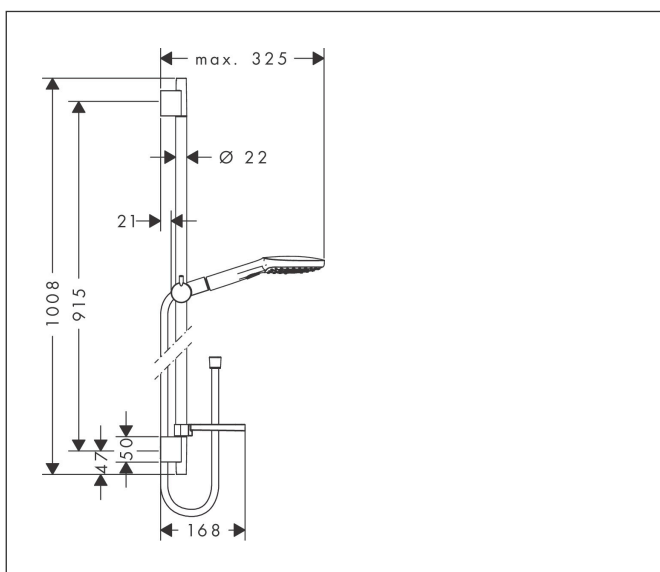

Varumärke	hansgrohe
Art. Namn	Raindance Select E Duschset 120 3jet EcoSmart 9 l/min med duschstång 90 cm och tvålköpp
Art. Nr.	26623400
Ytskikt	Vit/Krom
Pos	1

Produktbild

Ritning

Funktioner

- består av: handdusch, duschstång, duschslang, glidfäste, tvålköpp
- duschhuvudsstorlek: 120 mm
- stråltyp: RainAir, Rain, Whirl
- bekväm stråltypsombeställning med Select-knapp
- 90 graders justerbart reglage, svänger vänster och höger, upp och ner
- maximal flödesmängd vid 3 bar: 9 l/min
- duschsidig vridvirvel mot irriterande förvriddning av duschslangen
- Vägghäring: monteras med skruvar
- väggstöd från plast
- stigrörlängd: 1008.0 mm
- stångdiameter: 22 mm
- profil stigrör: rund
- borrvstånd 915 mm