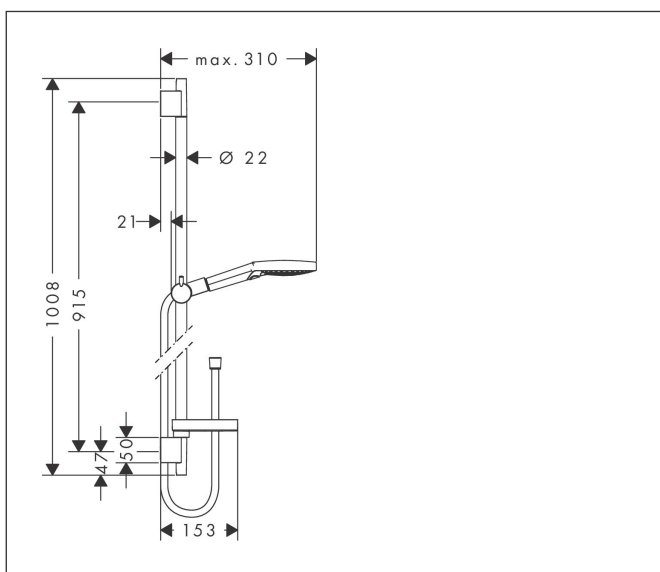

Varumärke	hansgrohe
Art. Namn	Raindance Select S Duschset 120 3jet med duschstång 90 cm och tvål- kopp
Art. Nr.	26631000
Ytsikt	Krom
Pos	1

Produktbild

Ritning

Funktioner

- består av: handdusch, duschstång, duschslang, glidfäste, tvål-
kopp
- duschhuvudsstorlek: 125 mm
- stråltyp: Rain, RainAir, Whirl
- bekväm stråltypsombeställning med Select-knapp
- 90 graders justerbart reglage, svänger vänster och höger, upp
och ner
- maximal flödesmängd vid 3 bar: 15 l/min
- duschsidig vridvirvel mot irriterande förvriddning av duschslan-
gen
- Vägghäring: monteras med skruvar
- väggstöd från plast
- stigrörlängd: 1008.0 mm
- stångdiameter: 22 mm
- profil stigrör: rund
- borrvstånd 915 mm