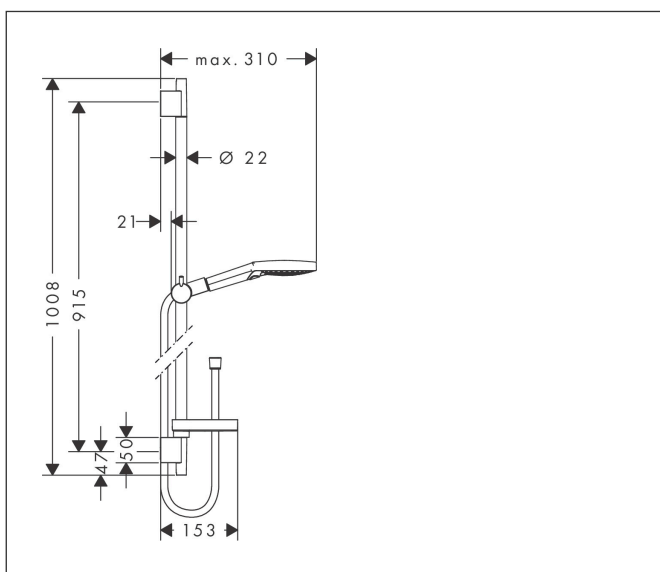

Varumärke	hansgrohe
Art. Namn	Raindance Select S Duschset 120 3jet med duschstång 90 cm och tvål- kopp
Art. Nr.	26631400
Ytskikt	Vit/Krom
Pos	1

Produktbild

Ritning

Funktioner

- består av: handdusch, duschstång, duschslang, glidfäste, tvål-
kopp
- duschhuvudsstorlek: 125 mm
- stråltyp: Rain, RainAir, Whirl
- bekväm stråltypsombeställning med Select-knapp
- 90 graders justerbart reglage, svänger vänster och höger, upp
och ner
- maximal flödesmängd vid 3 bar: 15 l/min
- duschsidig vridvirvel mot irriterande förvriddning av duschslan-
gen
- Vägghäring: monteras med skruvar
- väggstöd från plast
- stigrörlängd: 1008.0 mm
- stångdiameter: 22 mm
- profil stigrör: rund
- borrvstånd 915 mm