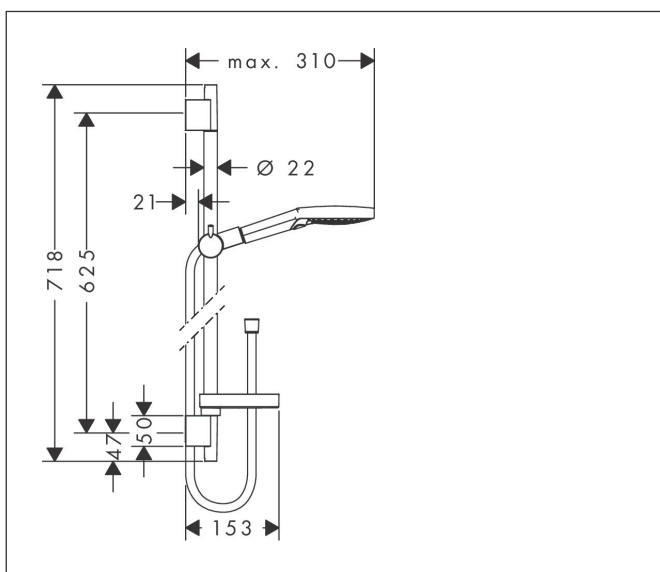

Varumärke	hansgrohe
Art. Namn	Raindance Select S Duschset 120 3jet EcoSmart 9 l/min med duschstång 65 cm och tvålköpp
Art. Nr.	26632000
Ytsikt	Krom
Pos	1

Produktbild

Ritning

Funktioner

- består av: handdusch, duschstång, duschslang, glidfäste, tvålköpp
- duschhuvudsstorlek: 125 mm
- stråltyp: Whirl, Rain, RainAir
- bekväm stråltypsombeställning med Select-knapp
- 90 graders justerbart reglage, svänger vänster och höger, upp och ner
- maximal flödesmängd vid 3 bar: 9 l/min
- duschsidig vridvirvel mot irriterande förvriddning av duschslangen
- Vägghäring: monteras med skruvar
- väggstöd från plast
- stigrörlängd: 718.0 mm
- stångdiameter: 22 mm
- profil stigrör: rund
- borrvstånd 625 mm
- ljudklass: I
- flödesklass: S