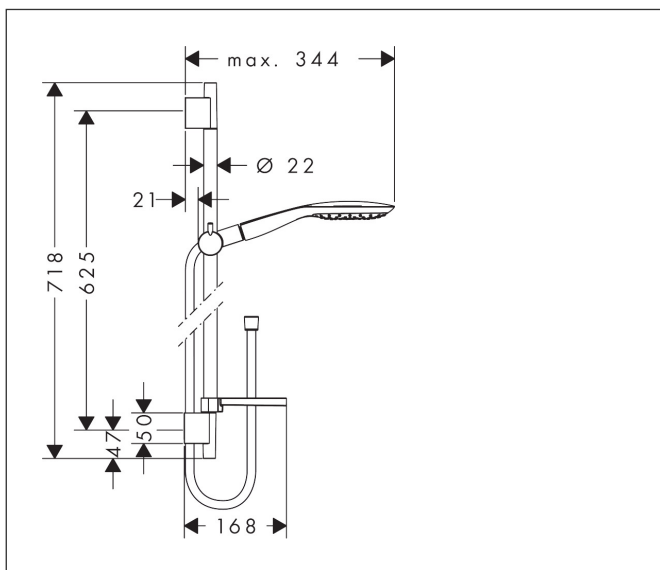

Varumärke	hansgrohe
Art. Namn	<b>Raindance Select E</b> Duschset 150 3jet med duschstång 65 cm och tvål- kopp
Art. Nr.	27856000
Ytsikt	Krom
Pos	1

## Funktioner

- består av: handdusch, duschstång, duschslang, glidfäste, tvål-  
kopp
- duschhuvudsstorlek: 150 mm
- stråltyp: RainAir, CaresseAir, mix
- bekväm stråltypsombeställning med Select-knapp
- 90 graders justerbart reglage, svänger vänster och höger, upp  
och ner
- maximal flödesmängd vid 3 bar: 16,4 l/min
- duschsidig vridvirvel mot irriterande förvriddning av duschslan-  
gen
- Vägghäring: monteras med skruvar
- väggstöd från plast
- stigrörlängd: 718,0 mm
- stångdiameter: 22 mm
- profil stigrör: rund
- borrvstånd 625 mm