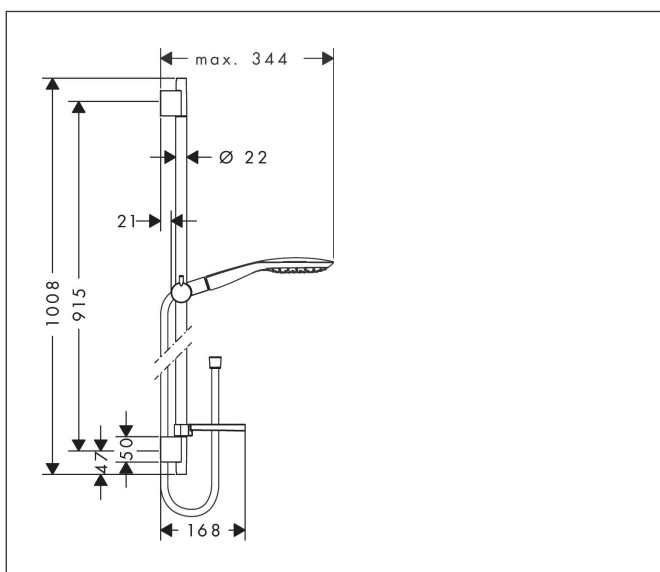

Varumärke	hansgrohe
Art. Namn	<b>Raindance Select E</b> Duschset 150 3jet med duschstång 90 cm och tvål- kopp
Art. Nr.	27857000
Ytsikt	Krom
Pos	1

## Funktioner

- består av: handdusch, duschstång, duschslang, glidfäste, tvål-  
kopp
- duschhuvdsstorlek: 150 mm
- stråltyp: RainAir, CaresseAir, mix
- bekväm stråltypsomställning med Select-knapp
- 90 graders justerbart reglage, svänger vänster och höger, upp  
och ner
- maximal flödesmängd vid 3 bar: 16,4 l/min
- duschsidig vridvirvel mot irriterande förvridning av duschslan-  
gen
- Vägghävt: monteras med skruvar
- väggstöd från plast
- stigrörlängd: 1008,0 mm
- stångdiameter: 22 mm
- profil stigrör: rund
- borrvstånd 915 mm