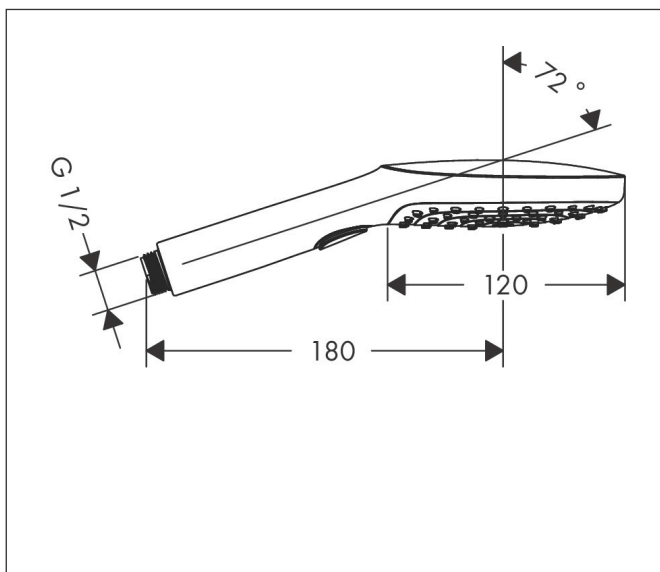

Varumärke	hansgrohe
Art. Namn	Raindance Select E Handdusch 120 3jet
Art. Nr.	26520000
Ytskikt	Krom
Pos	1

Produktbild

Funktioner

- duschhuvudsstorlek: 120 mm
- stråltyp: RainAir, Rain, Whirl
- bekväm stråltypsomställning med Select-knapp
- yta strålskiva: strålskiva av plast är lätt att rengöra
- maximal flödesmängd vid 3 bar: 14,4 l/min
- med innanpåkliggande vattenslangar
- utsköljbar smutsfilter
- anslutningsgänga G 1/2
- lämpad för genomströmningsberedare
- ljudklass: I
- flödesklass: S

Ritning

Teknologi

Stråltyper

Koder/standarder

- PIX 28001/IS