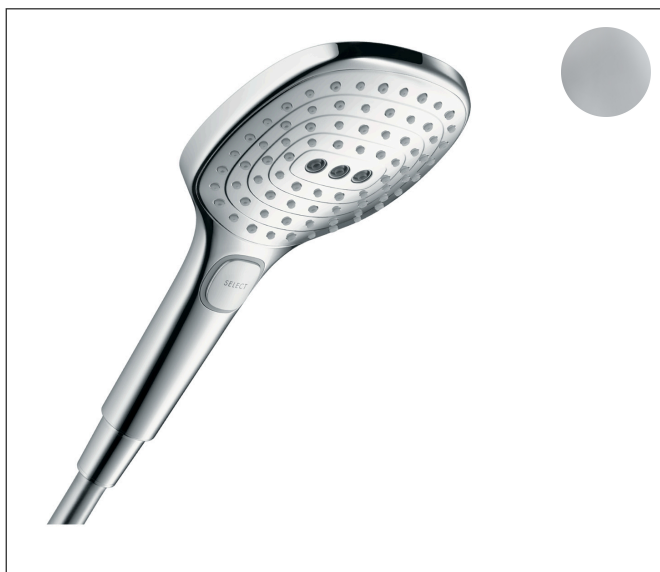

Varumärke	hansgrohe
Art. Namn	Raindance Select E Handdusch 120 3jet
Art. Nr.	26520000
Ytskikt	Krom
Pos	1

Produktbild

Funktioner

- duschhuvudsstorlek: 120 mm
- stråltyp: RainAir, Rain, Whirl
- bekväm stråltypsomställning med Select-knapp
- yta strålskiva: strålskiva av plast är lätt att rengöra
- maximal flödesmängd vid 3 bar: 14,4 l/min
- med innanpåkliggande vattenslangar
- utsköljbar smutsfilter
- anslutningsgänga G 1/2
- lämpad för genomströmningsberedare
- ljudklass: I
- flödesklass: S