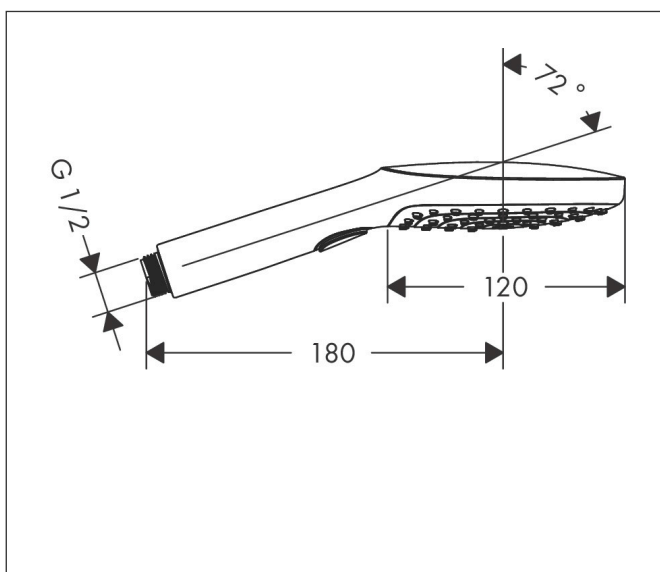

Ritning

Teknologi

Stråltyper

Koder/standarder

- PIX 16938/IZ