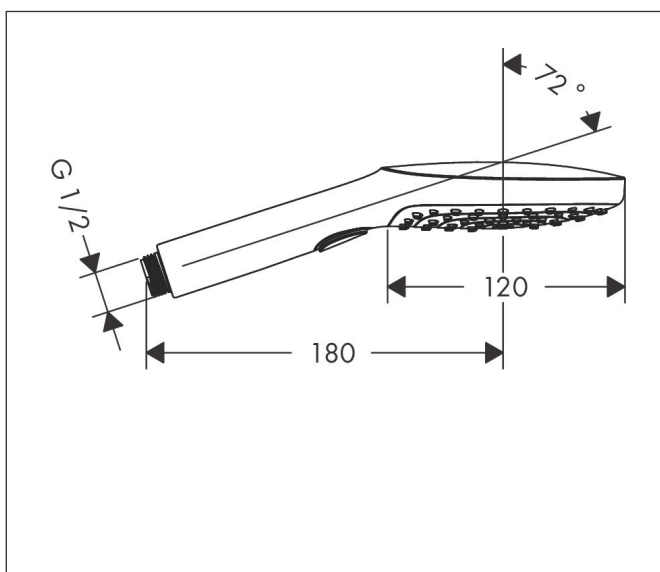

Varumärke	hansgrohe
Art. Namn	Raindance Select E Handdusch 120 3jet EcoSmart 9 l/min
Art. Nr.	26521400
Ytskikt	Vit/Krom
Pos	1

Produktbild

Ritning

Koder/standarder

- PIX 16938/IZ

Funktioner

- duschhuvudsstorlek: 120 mm
- stråltyp: Rain, RainAir, Whirl
- bekväm stråltypsomställning med Select-knapp
- yta strålskiva: strålskiva av plast är lätt att rengöra
- maximal flödesmängd vid 3 bar: 8,5 l/min
- handdusch med konstruktion i två skal
- med innanpåliggande vattenslangar
- utsköljbar smutsfilter
- anslutningsgänga G 1/2
- lämpad för genomströmningsberedare
- ljudklass: I
- flödesklass: Z