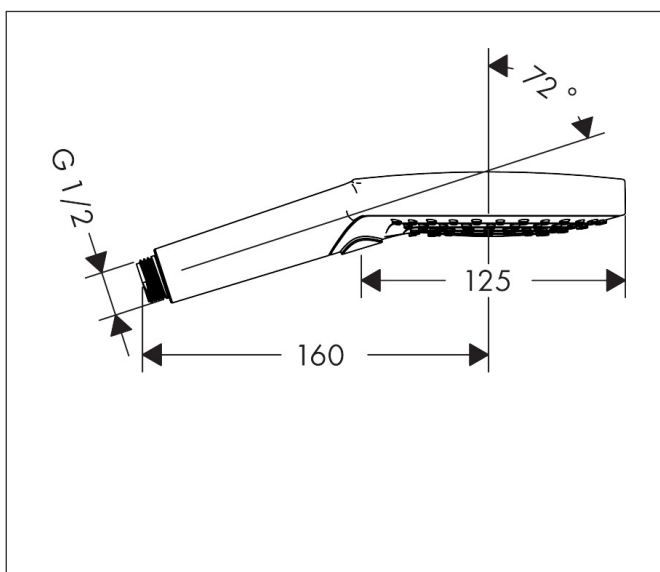

Ritning

Koder/standarder

- PIX 29757/IZ

Funktioner

- duschhuvudsstorlek: 125 mm
- stråltyp: Rain, RainAir, Whirl
- bekväm stråltypsomställning med Select-knapp
- yta strålskiva: strålskiva av plast är lätt att rengöra
- maximal flödesmängd vid 3 bar: 8,5 l/min
- handdusch med konstruktion i två skal
- med innanpåliggande vattenslangar
- utsköljbar smutsfilter
- anslutningsgänga G 1/2
- lämpad för genomströmningsberedare
- ljudklass: I
- flödesklass: Z

Teknologi

Stråltyper