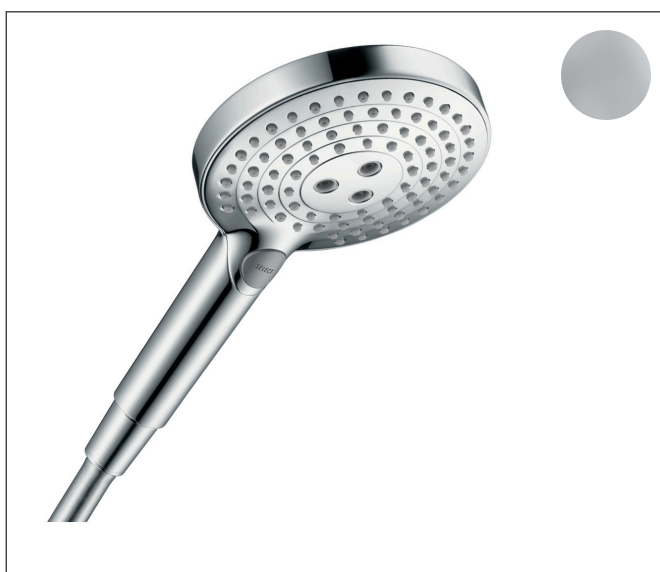

Varumärke	hansgrohe
Art. Namn	Raindance Select S Handdusch 120 3jet EcoSmart 9 l/min
Art. Nr.	26531000
Ytskikt	Krom
Pos	1

Produktbild