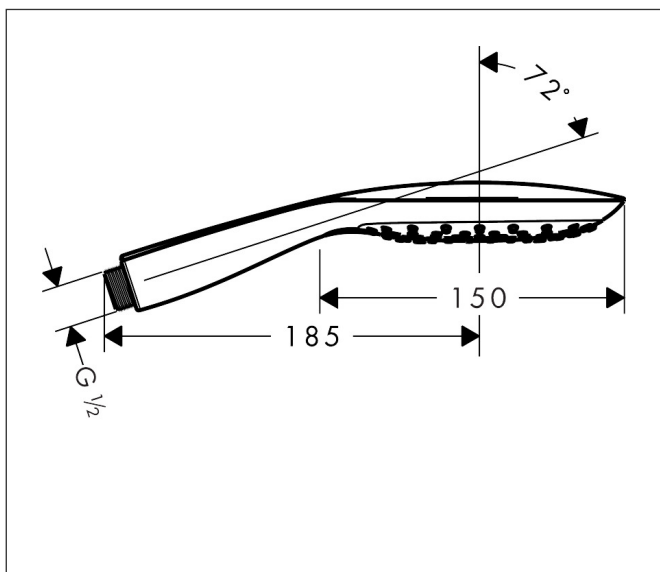

Varumärke	hansgrohe
Art. Namn	Raindance Select E Handdusch 150 3jet
Art. Nr.	26550000
Ytskikt	Krom
Pos	1

Produktbild

Ritning

Koder/standarder

- PIX 19142/IB

Funktioner

- duschhuvudsstorlek: 150 mm
- stråltyp: RainAir, CaresseAir, mix
- bekväm stråltypsomställning med Select-knapp
- yta strålskiva: strålskiva av plast är lätt att rengöra
- maximal flödesmängd vid 3 bar: 16,4 l/min
- handdusch med konstruktion i två skal
- med innanpåliggande vattenslangar
- utsköljbar smutsfilter
- anslutningsgänga G 1/2
- lämpad för genomströmningsberedare
- handduschen bör inte kombineras med en duschkållare med två steg
- ljudklass: I
- flödesklass: B