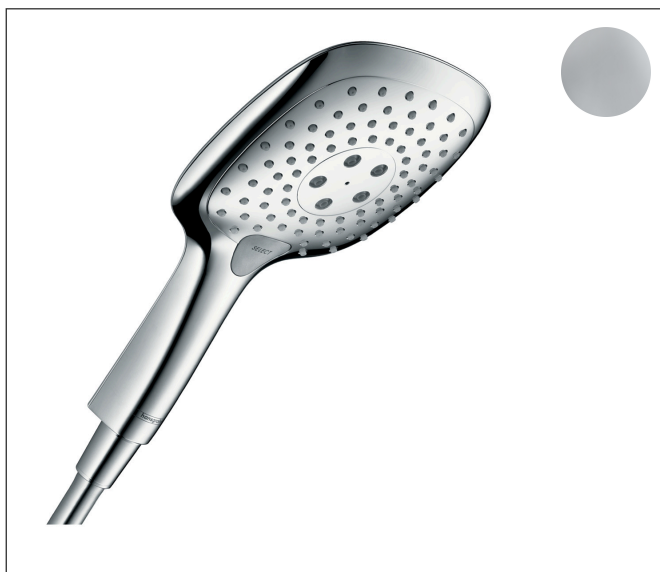

Varumärke	hansgrohe
Art. Namn	Raindance Select E Handdusch 150 3jet
Art. Nr.	26550000
Ytskikt	Krom
Pos	1

Produktbild

Ritning

Koder/standarder

- PIX 19142/IB

Funktioner

- duschhuvudsstorlek: 150 mm
- stråltyp: RainAir, CaresseAir, mix
- bekväm stråltypsomställning med Select-knapp
- yta strålskiva: strålskiva av plast är lätt att rengöra
- maximal flödesmängd vid 3 bar: 16,4 l/min
- handdusch med konstruktion i två skal
- med innanpåliggande vattenslangar
- utsköljbar smutsfilter
- anslutningsgänga G 1/2
- lämpad för genomströmningsberedare
- handduschen bör inte kombineras med en duschkållare med två steg
- ljudklass: I
- flödesklass: B