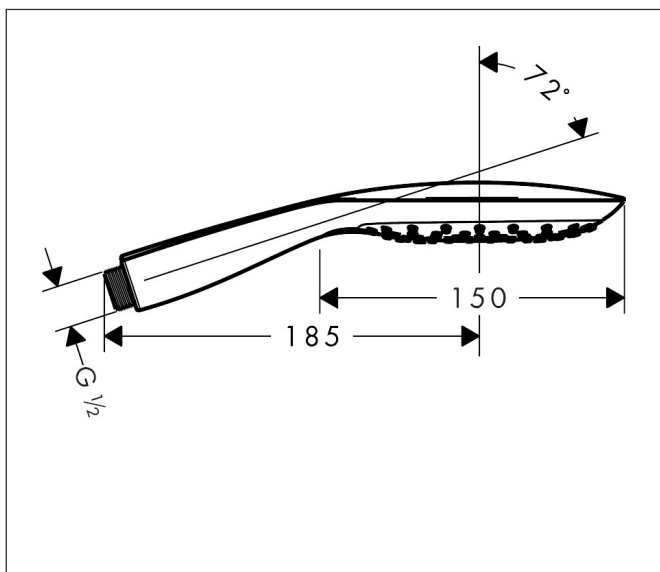

Varumärke	hansgrohe
Art. Namn	Raindance Select E Handdusch 150 3jet
Art. Nr.	26550400
Ytskikt	Vit/Krom
Pos	1

Produktbild

Ritning

Koder/standarder

- PIX 19142/IB

Funktioner

- duschhuvudsstorlek: 150 mm
- stråltyp: RainAir, CaresseAir, mix
- bekväm stråltypsomställning med Select-knapp
- yta strålskiva: strålskiva av plast är lätt att rengöra
- maximal flödesmängd vid 3 bar: 16,4 l/min
- handdusch med konstruktion i två skal
- med innanpåliggande vattenslangar
- utsköljbar smutsfilter
- anslutningsgänga G 1/2
- lämpad för genomströmningsberedare
- handduschen bör inte kombineras med en duschkållare med två steg
- ljudklass: I
- flödesklass: B