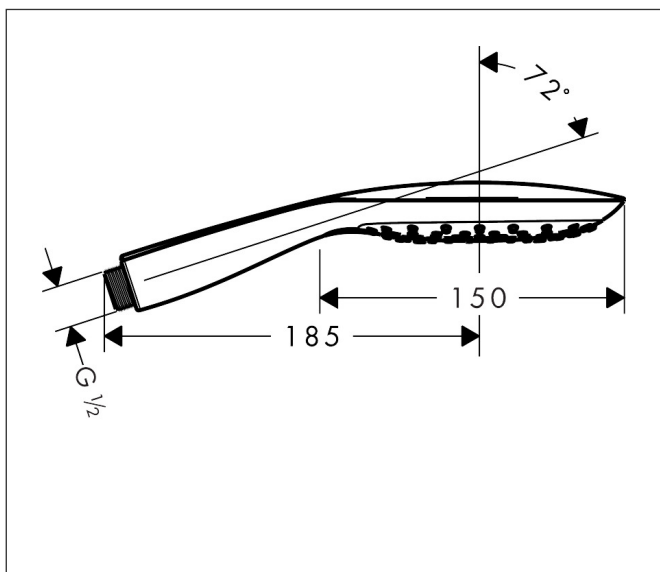

Varumärke	hansgrohe
Art. Namn	Raindance Select E Handdusch 150 3jet EcoSmart 9 l/min
Art. Nr.	26551000
Ytskikt	Krom
Pos	1

Produktbild

Funktioner

- duschhuvudsstorlek: 150 mm
- stråltyp: RainAir, CaresseAir, mix
- bekväm stråltypsombeställning med Select-knapp
- yta strålskiva: strålskiva av plast är lätt att rengöra
- maximal flödesmängd vid 3 bar: 8,5 l/min
- handdusch med konstruktion i två skal
- med innarpåliggande vattenslangar
- utsköljbar smutsfilter
- anslutningsgänga G 1/2
- lämpad för genomströmningsberedare
- handduschen bör inte kombineras med en duschkållare med två steg
- ljudklass: I
- flödesklass: B

Ritning

Teknologi

Stråltyper

Koder/standarder

- P-IX 19696/IZ