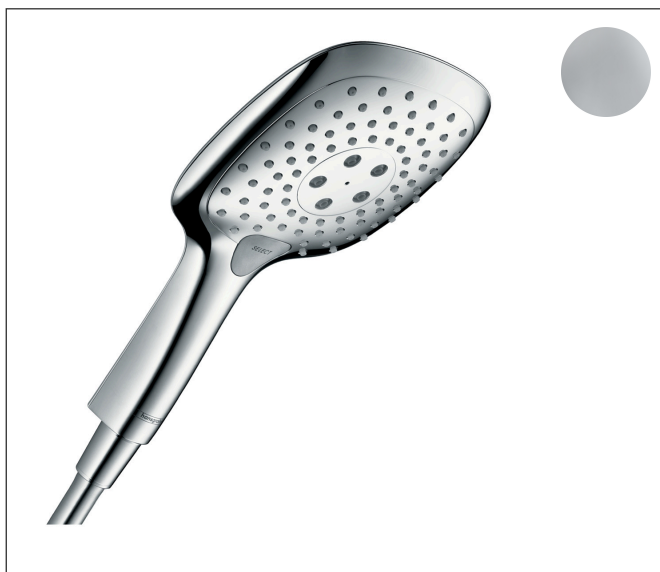

Varumärke	hansgrohe
Art. Namn	Raindance Select E Handdusch 150 3jet EcoSmart 9 l/min
Art. Nr.	26551000
Ytskikt	Krom
Pos	1

Produktbild

Funktioner

- duschhuvudsstorlek: 150 mm
- stråltyp: RainAir, CaresseAir, mix
- bekväm stråltypsombeställning med Select-knapp
- yta strålskiva: strålskiva av plast är lätt att rengöra
- maximal flödesmängd vid 3 bar: 8,5 l/min
- handdusch med konstruktion i två skal
- med innarpåliggande vattenslangar
- utsköljbar smutsfilter
- anslutningsgänga G 1/2
- lämpad för genomströmningsberedare
- handduschen bör inte kombineras med en duschkållare med två steg
- ljudklass: I
- flödesklass: B