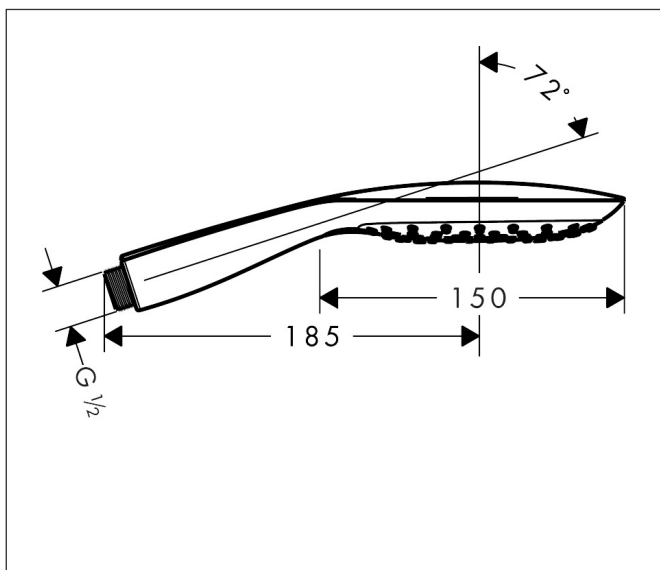

Ritning

Koder/standarder

- PIX 19696/IZ

Funktioner

- duschhuvudsstorlek: 150 mm
- stråltyp: RainAir, CaresseAir, mix
- bekväm stråltypsomställning med Select-knapp
- yta strålskiva: strålskiva av plast är lätt att rengöra
- maximal flödesmängd vid 3 bar: 8,5 l/min
- handdusch med konstruktion i två skal
- med innanpåliggande vattenslangar
- utsköljbar smutsfilter
- anslutningsgänga G 1/2
- lämpad för genomströmningsberedare
- handduschen bör inte kombineras med en duschkållare med två steg
- ljudklass: I
- flödesklass: B

Teknologi

Stråltyper