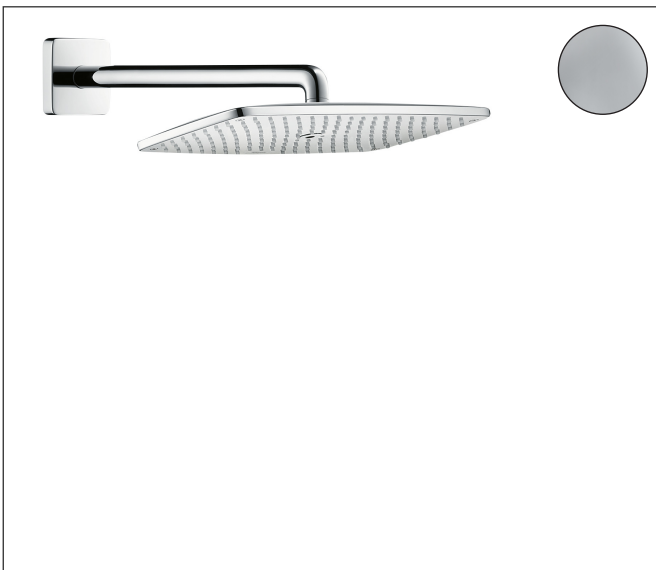

Varumärke	hansgrohe
Art. Namn	<b>Raindance E</b> Huvuddusch 360 1jet EcoSmart med duscharm för väggmontage 39 cm
Art. Nr.	26605000
RSK-nr.	8376823
Ytsikt	Krom
Pos	1

## Funktioner

- består av: huvuddusch, duscharm
- duschhuvud storlek: 360 x 190 mm
- stråltyp: RainAir
- flödesmängd RainAir (vid 3 bar): 9 l/min
- maximal flödesmängd vid 3 bar: 9 l/min
- huvuddusch med justerbar vinkel
- material strålskiva: metall
- strålskiva avtagbar för rengöring
- duscharmslängd: 390 mm
- installation: väggmonterad
- anslutningsgänga: G 1/2"
- lämplig för genomströmningsberedare
- BREEAM: nivå 1 - max. 10,0 l/min
- LEED: baslinje - max. 9,5 l/min