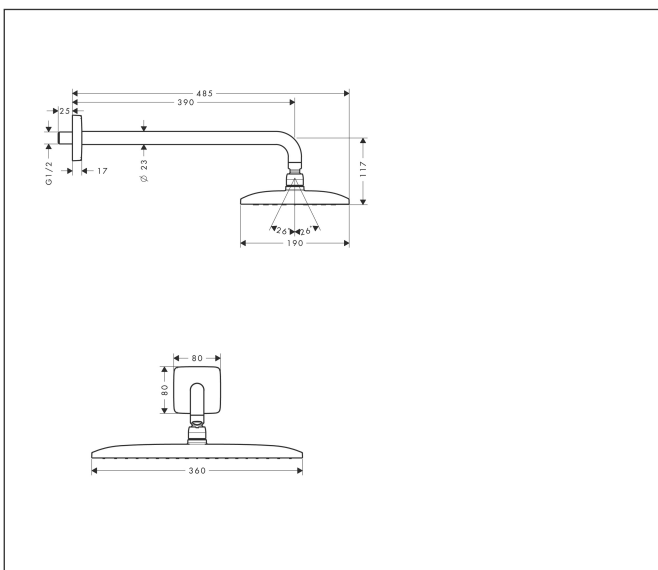

Varumärke	hansgrohe
Art. Namn	Raindance E Huvuddusch 360 1jet EcoSmart 9 l/min med duscharm för väggmontage 39 cm
Art. Nr.	26605000
Ytskikt	Krom
Pos	1

Produktbild

Funktioner

- består av: huvuddusch, duscharm för väggmontage
- duschhuvudsstorlek: 360 x 190 mm
- stråltyp: RainAir
- kulle: huvuddusch med inställningsbar vinkel
- material strålskiva: metall
- duscharmslängd 390 mm
- maximal flödesmängd vid 3 bar: 9 l/min
- flödesmängd RainAir (vid 3 bar): 9 l/min
- strålskiva avtagbar för rengöring
- montering: vägg
- anslutningsgänga G 1/2
- lämpad för genomströmningsberedare

Ritning

Teknologi

Stråltyper