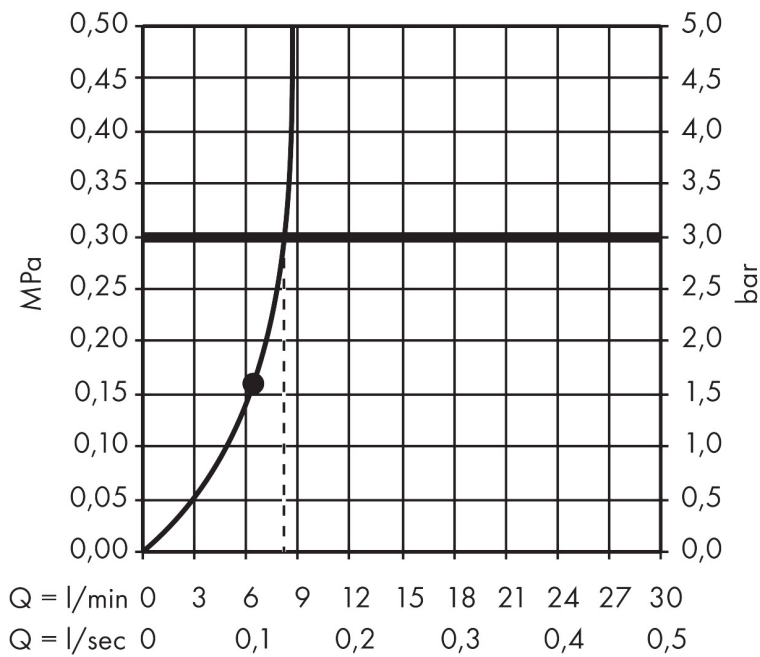

Varumärke	hansgrohe
Art. Namn	Raindance E Huvuddusch 360 1jet EcoSmart med duscharm för väggmontage 39 cm
Art. Nr.	26605000
RSK-nr.	8376823
Ytskikt	Krom
Pos	1

Flödesdiagram

Örbrukningsvärdena uppmättes under användning med de tillhörande armaturerna (termostat/blandare/infälld ventil).