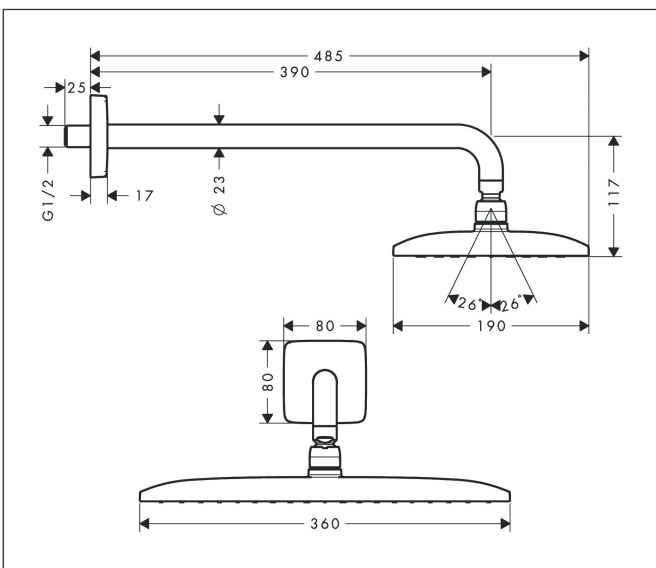

Ritning

Teknologi

Stråltyper

Certifikat