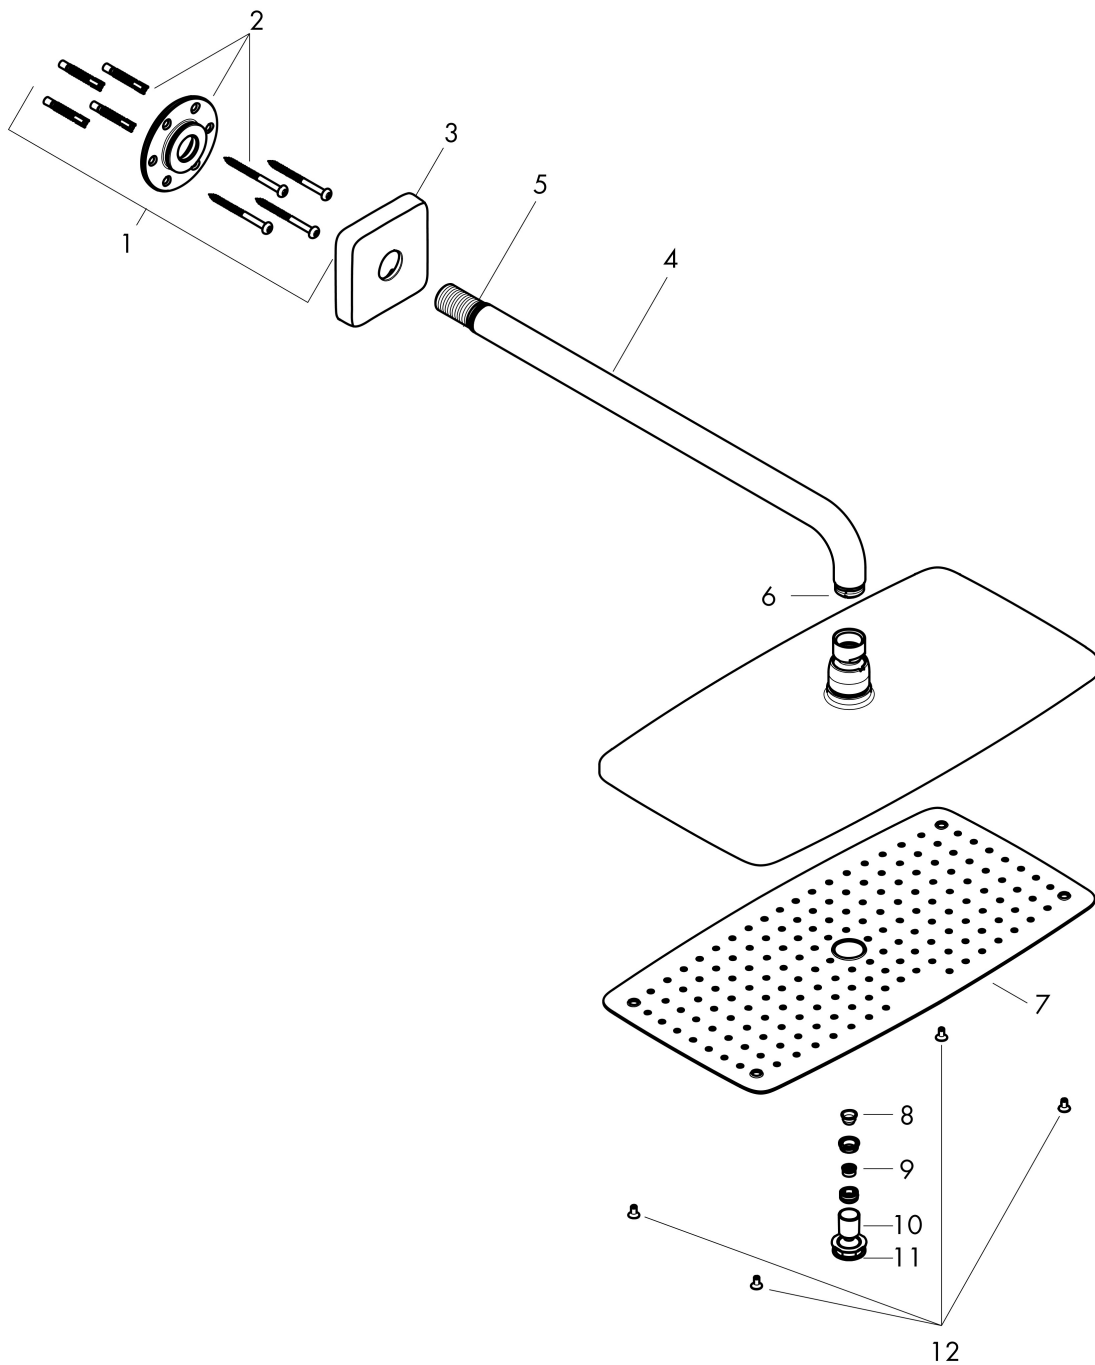

Varumärke	hansgrohe
Art. Namn	Raindance E Huvuddusch 360 1jet EcoSmart med duscharm för väggmontage 39 cm
Art. Nr.	26605000
RSK-nr.	8376823
Ytskikt	Krom
Pos	1

Reservdelsritning för byggnadsår: >09/14