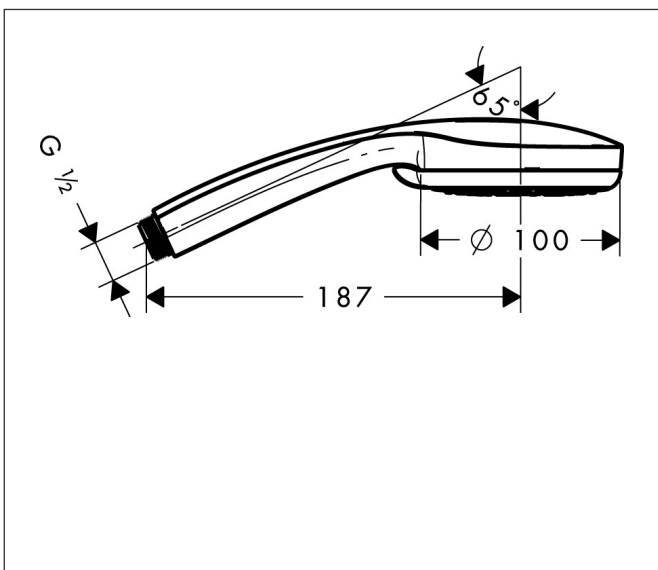

Varumärke	hansgrohe
Art. Namn	Croma 100 Handdusch Multi EcoSmart 9 l/min
Art. Nr.	28538000
Ytsikt	Krom
Pos	1

Produktbild

Funktioner

- duschhuvudsstorlek: 100 mm
- stråltyp: Rain, massage, MonoRain
- stråltypsomställning med vridbar strålskiva
- maximal flödesmängd vid 3 bar: 9 l/min
- med innanpåliggande vattenslangar
- utsköljbar smutsfilter
- anslutningsgänga G 1/2
- lämpad för genomströmningsberedare
- ljudklass: I
- flödesklass: Z

Ritning

Teknologi

Stråltyper

Koder/standarder

- PIX 29585/IZ