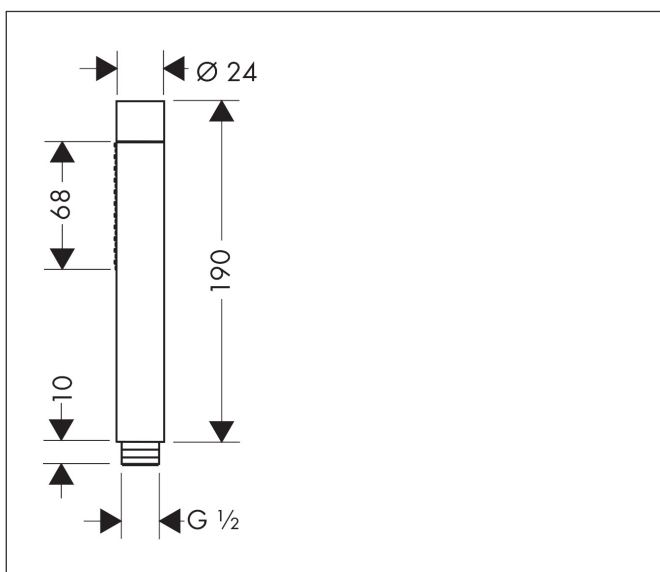

Varumärke	AXOR
Art. Namn	AXOR Starck Pinnhanddusch 2jet
Art. Nr.	28532000
Ytskikt	Krom
Pos	1

Produktbild

Funktioner

- duschhuvudsstorlek: 68 x 24 mm
- stråltyp: Rain, Mono
- stråltypsombeställning med vridbar strålskiva
- maximal flödesmängd vid 3 bar: 16,2 l/min
- flödesmängd Mono (vid 3 bar): 12,4 l/min
- flödesmängd Rain (vid 3 bar): 16,2 l/min
- utsköljbar smutsfilter
- anslutningsgänga G 1/2
- lämpad för genomströmningsberedare
- ljudklass: I
- flödesklass: B

Ritning

Teknologi

Stråltyper

Koder/standarder

- PIX 9990/1B