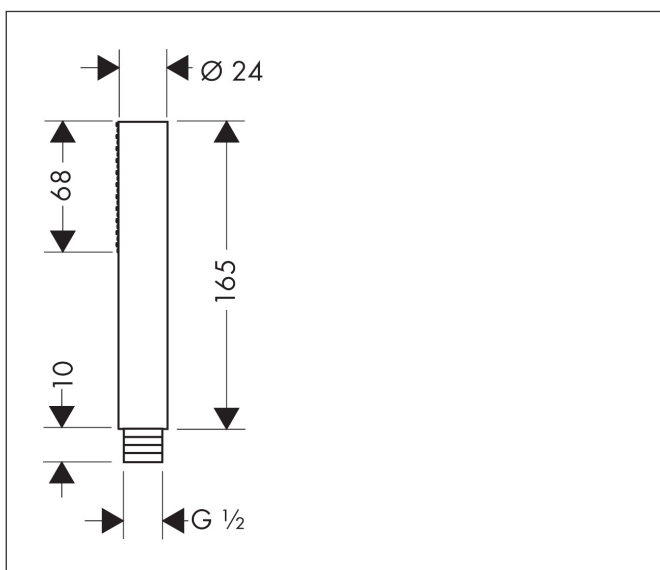

Varumärke	AXOR
Art. Namn	AXOR Starck Pinnhanddusch 1jet
Art. Nr.	10531000
Ytsikt	Krom
Pos	1

Produktbild

Funktioner

- duschhuvudsstorlek: 68 x 24 mm
- stråltyp: Rain
- maximal flödesmängd vid 3 bar: 8 l/min
- flödesmängd Rain (vid 3 bar): 8 l/min
- utsköljbar smutsfilter
- anslutningsgänga G 1/2
- lämpad för genomströmningsberedare
- ljudklass: I
- flödesklass: A

Ritning

Teknologi

Stråltyper