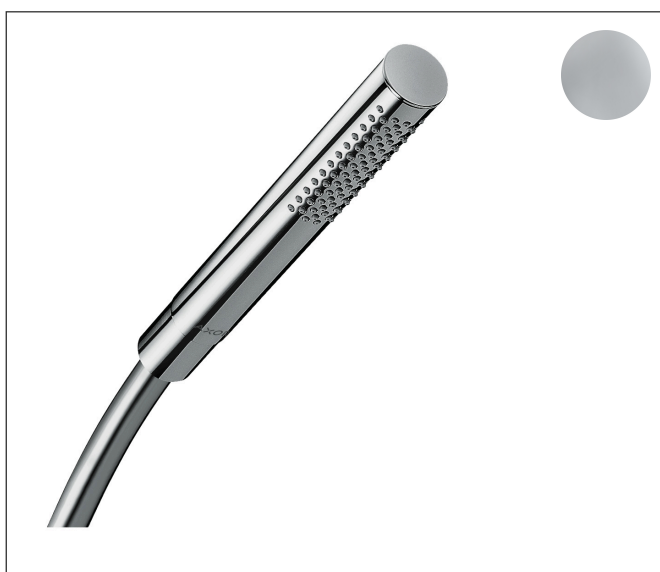

Varumärke	AXOR
Art. Namn	<b>AXOR Starck</b> Pinnhanddusch 1jet
Art. Nr.	10531000
Ytsikt	Krom
Pos	1

## Produktbild

## Funktioner

- duschhuvudsstorlek: 68 x 24 mm
- stråltyp: Rain
- maximal flödesmängd vid 3 bar: 8 l/min
- flödesmängd Rain (vid 3 bar): 8 l/min
- utsköljbar smutsfilter
- anslutningsgänga G 1/2
- lämpad för genomströmningsberedare
- ljudklass: I
- flödesklass: A