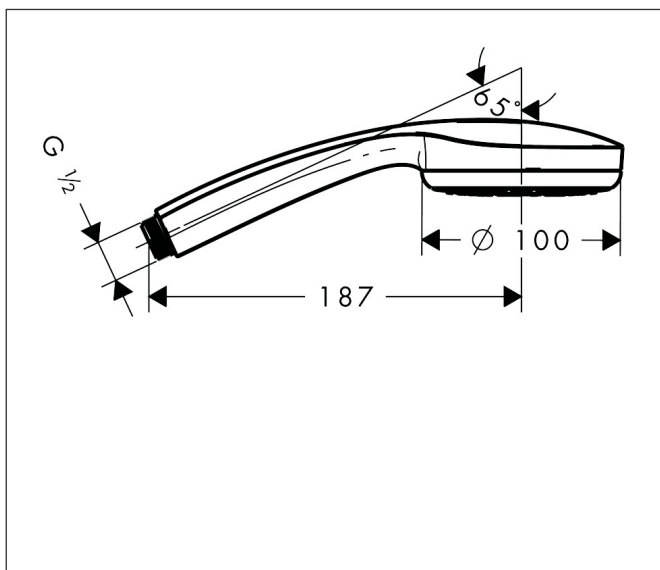

Varumärke	hansgrohe
Art. Namn	Croma 100 Handdusch 1jet
Art. Nr.	28580000
Ytsikt	Krom
Pos	1

Produktbild

Ritning

Koder/standarder

- PIX 7512/IB

Funktioner

- duschhuvudsstorlek: 100 mm
- stråltyp: Rain
- maximal flödesmängd vid 3 bar: 16 l/min
- med innarpåliggande vattenslangar
- utsköljbar smutsfilter
- anslutningsgänga G 1/2
- lämpad för genomströmningsberedare
- ljudklass: I
- flödesklass: B