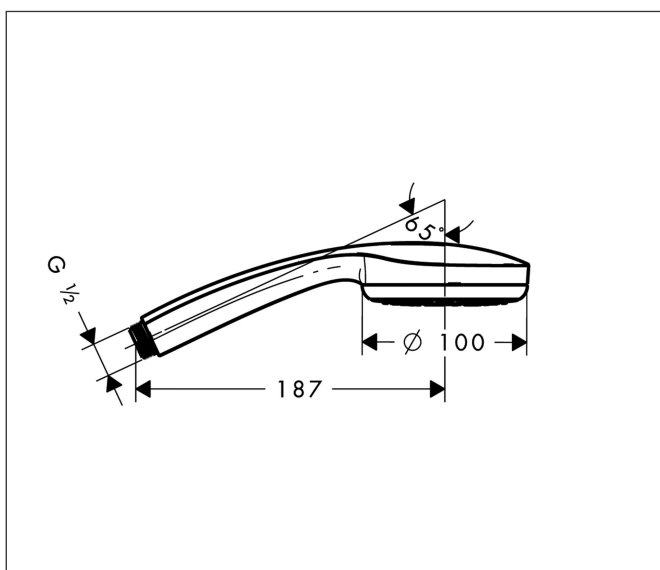

Varumärke	hansgrohe
Art. Namn	Croma 100 Handdusch 1jet EcoSmart 9 l/min
Art. Nr.	28583000
Ytskikt	Krom
Pos	1

Produktbild

Funktioner

- duschhuvudsstorlek: 100 mm
- stråltyp: Rain
- maximal flödesmängd vid 3 bar: 9 l/min
- med innarpåliggande vattenslangar
- utsköljbar smutsfilter
- anslutningsgänga G 1/2
- lämpad för genomströmningsberedare
- ljudklass: I
- flödesklass: Z

Ritning

Teknologi

Stråltyper

Koder/standarder

- PIX 7513/IZ