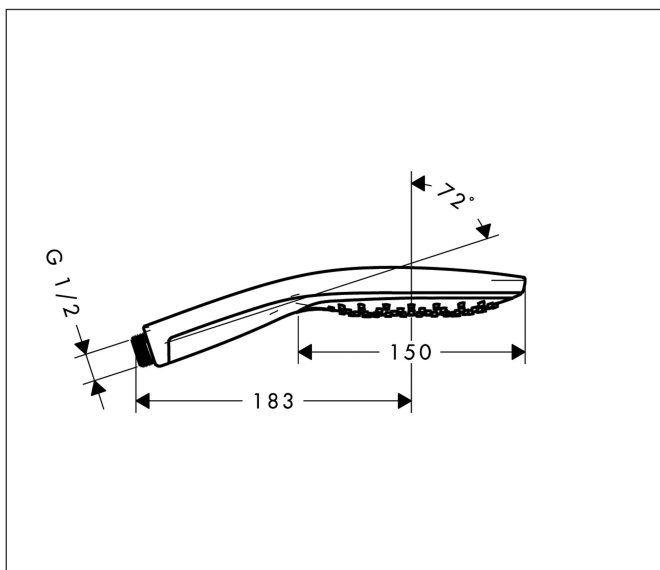

Ritning

Koder/standarder

- P-IX 6990/IZ
- P-IX 6990/IZ

Funktioner

- duschhuvudsstorlek: 150 mm
- stråltyp: RainAir, CaresseAir, mix
- bekväm stråltypsomställning med Select-knapp
- maximal flödesmängd vid 3 bar: 8,8 l/min
- handdusch med konstruktion i två skal
- med innarpåliggande vattenslangar
- utsköljbar smutsfilter
- anslutningsgänga G 1/2
- lämpad för genomströmningsberedare
- handduschen bör inte kombineras med en duschhållare med två steg
- ljudklass: I
- flödesklass: Z

Teknologi

Stråltyper