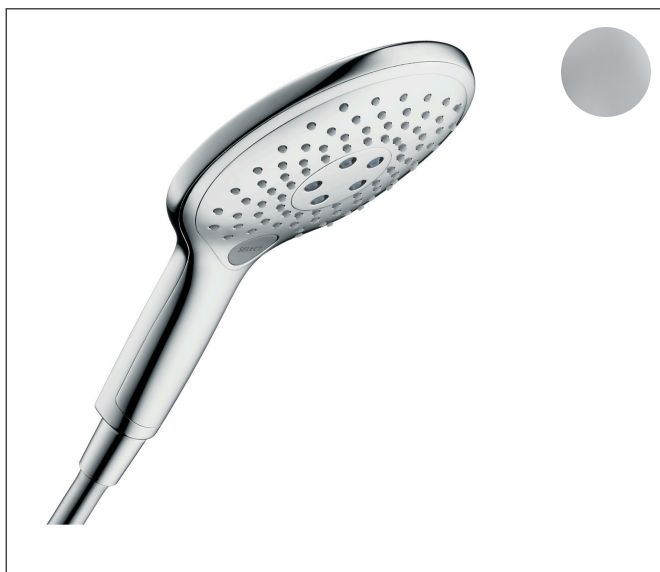

Varumärke	hansgrohe
Art. Namn	<b>Raindance Select S</b> Handdusch 150 3jet EcoSmart 9 l/min
Art. Nr.	28588000
Ytskikt	Krom
Pos	1

## Produktbild

## Funktioner

- duschhuvudsstorlek: 150 mm
- stråltyp: RainAir, CaresseAir, mix
- bekväm stråltypsomställning med Select-knapp
- maximal flödesmängd vid 3 bar: 8,8 l/min
- handdusch med konstruktion i två skal
- med innarpåliggande vattenslangar
- utsköljbar smutsfilter
- anslutningsgänga G 1/2
- lämpad för genomströmningsberedare
- handduschen bör inte kombineras med en duschhållare med två steg
- ljudklass: I
- flödesklass: Z