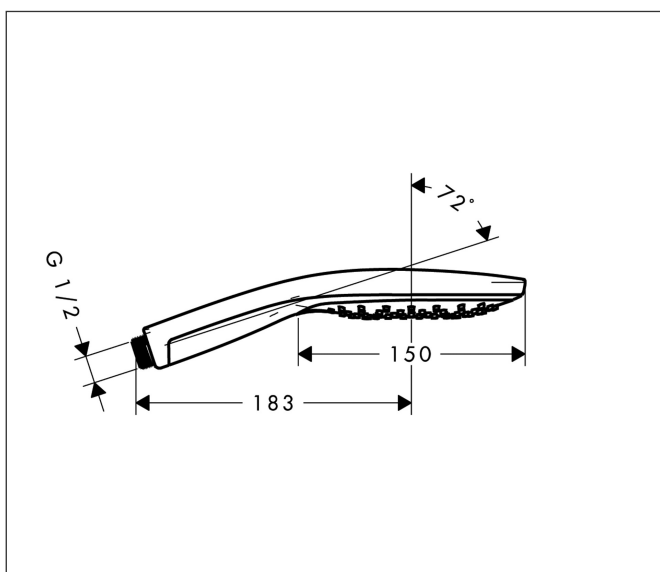

Varumärke	hansgrohe
Art. Namn	Raindance Select S Handdusch 150 3jet EcoSmart 9 l/min
Art. Nr.	28588400
Ytskikt	Vit/Krom
Pos	1

Produktbild

Ritning

Koder/standarder

- P-IX 6990/IZ
- P-IX 6990/IZ

Funktioner

- duschhuvudsstorlek: 150 mm
- stråltyp: RainAir, CaresseAir, mix
- bekväm stråltypsomställning med Select-knapp
- maximal flödesmängd vid 3 bar: 8,8 l/min
- handdusch med konstruktion i två skal
- med innanpåliggande vattenslangar
- utsköljbar smutsfilter
- anslutningsgänga G 1/2
- lämpad för genomströmningsberedare
- handduschen bör inte kombineras med en duschkållare med två steg
- ljudklass: I
- flödesklass: Z