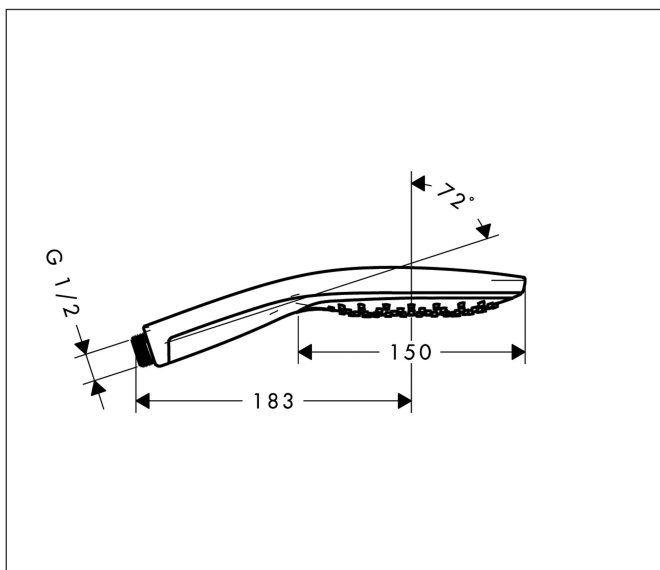

Varumärke	hansgrohe
Art. Namn	Raindance Select S Handdusch 150 3jet
Art. Nr.	28587000
Ytskikt	Krom
Pos	1

Produktbild

Ritning

Koder/standarder

- P-IX 6989/IB
- P-IX 6989/IB

Funktioner

- duschhuvudsstorlek: 150 mm
- stråltyp: RainAir, CaresseAir, mix
- bekväm stråltypsomställning med Select-knapp
- maximal flödesmängd vid 3 bar: 16,4 l/min
- handdusch med konstruktion i två skal
- med innarpåliggande vattenslangar
- utsköljbar smutsfilter
- anslutningsgänga G 1/2
- lämpad för genomströmningsberedare
- handduschen bör inte kombineras med en duschhållare med två steg
- ljudklass: I
- flödesklass: B