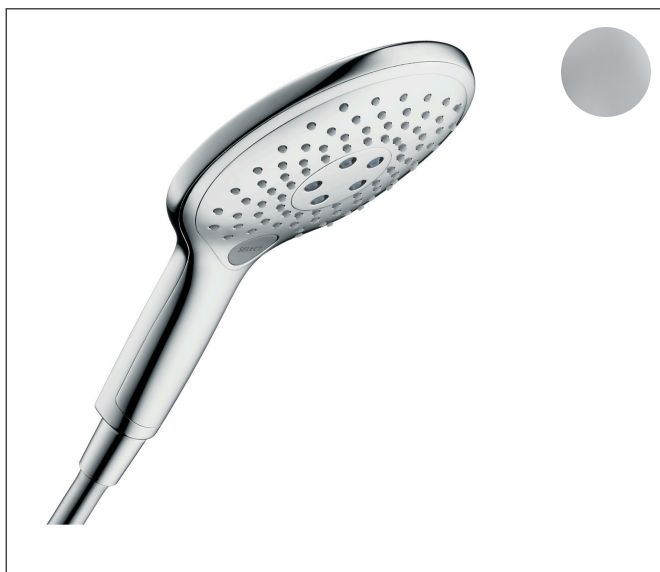

Varumärke	hansgrohe
Art. Namn	Raindance Select S Handdusch 150 3jet
Art. Nr.	28587000
Ytskikt	Krom
Pos	1

Produktbild

Ritning

Koder/standarder

- P-IX 6989/IB
- P-IX 6989/IB

Funktioner

- duschhuvudsstorlek: 150 mm
- stråltyp: RainAir, CaresseAir, mix
- bekväm stråltypsomställning med Select-knapp
- maximal flödesmängd vid 3 bar: 16,4 l/min
- handdusch med konstruktion i två skal
- med innarpåliggande vattenslangar
- utsköljbar smutsfilter
- anslutningsgänga G 1/2
- lämpad för genomströmningsberedare
- handduschen bör inte kombineras med en duschhållare med två steg
- ljudklass: I
- flödesklass: B