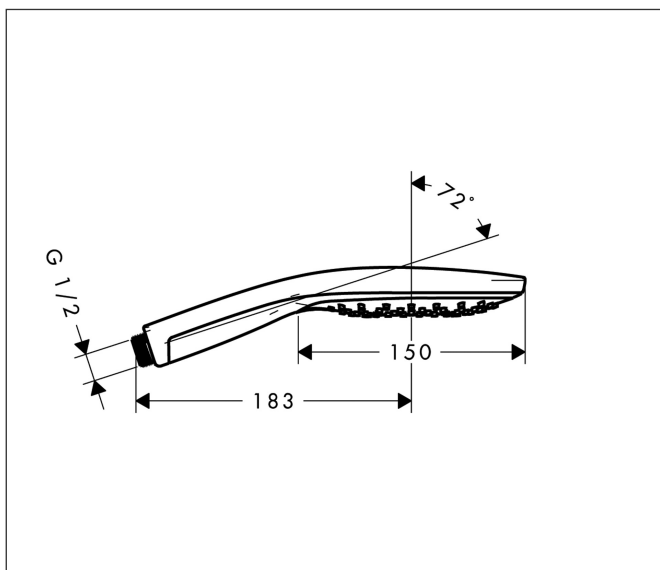

Ritning

Koder/standarder

- P-IX 6989/IB
- P-IX 6989/IB

Funktioner

- duschhuvudsstorlek: 150 mm
- stråltyp: RainAir, CaresseAir, mix
- bekväm stråltypsomställning med Select-knapp
- maximal flödesmängd vid 3 bar: 16,4 l/min
- handdusch med konstruktion i två skal
- med innarpåliggande vattenslangar
- utsköljbar smutsfilter
- anslutningsgänga G 1/2
- lämpad för genomströmningsberedare
- handduschen bör inte kombineras med en duschhållare med två steg
- ljudklass: I
- flödesklass: B

Teknologi

Stråltyper