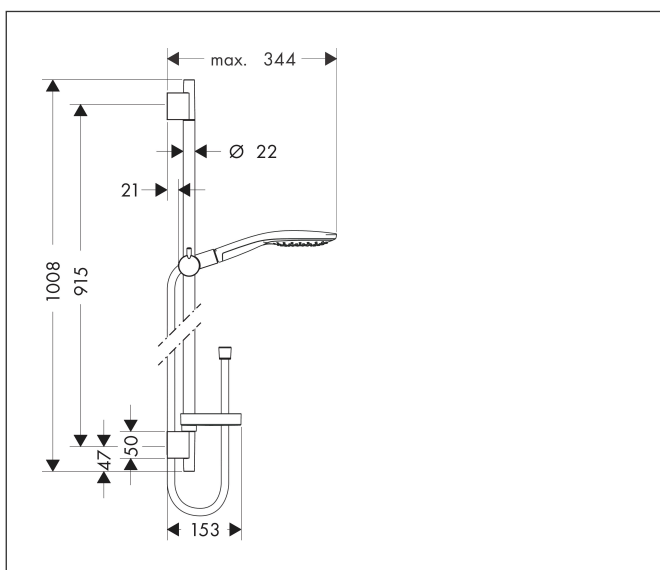

Varumärke	hansgrohe
Art. Namn	Raindance Select S Duschset 150 3jet med duschstång 90 cm och tvål- kopp
Art. Nr.	27803000
Ytskikt	Krom
Pos	1

Produktbild

Ritning

Funktioner

- består av: handdusch, duschstång, duschslang, glidfäste, tvål-
kopp
- duschhuvudsstorlek: 150 mm
- stråltyp: RainAir, CaresseAir, mix
- bekväm stråltypsomställning med Select-knapp
- 90 graders justerbart reglage, svänger vänster och höger, upp
och ner
- maximal flödesmängd vid 3 bar: 16 l/min
- duschsidig vridvirvel mot irriterande förvriddning av duschslan-
gen
- Vägghäggmontering: monteras med skruvar
- väggstöd från plast
- stigrörlängd: 1008.0 mm
- stångdiameter: 22 mm
- profil stigrör: rund
- borrvstånd 915 mm