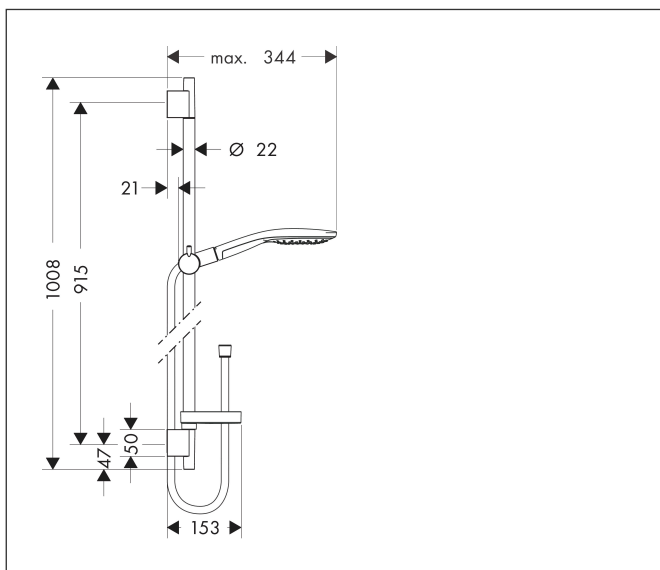

Varumärke	hansgrohe
Art. Namn	Raindance Select S Duschset 150 3jet med duschstång 90 cm och tvål- kopp
Art. Nr.	27803400
Ytskikt	Vit/Krom
Pos	1

Produktbild

Ritning

Funktioner

- består av: handdusch, duschstång, duschslang, glidfäste, tvål-
kopp
- duschhuvudsstorlek: 150 mm
- stråltyp: RainAir, CaresseAir, mix
- bekväm stråltypsomställning med Select-knapp
- 90 graders justerbart reglage, svänger vänster och höger, upp
och ner
- maximal flödesmängd vid 3 bar: 16 l/min
- duschsidig vridvirvel mot irriterande förvriddning av duschslan-
gen
- Vägghävt: monteras med skruvar
- väggstöd från plast
- stigrörlängd: 1008.0 mm
- stångdiameter: 22 mm
- profil stigrör: rund
- borrvstånd 915 mm