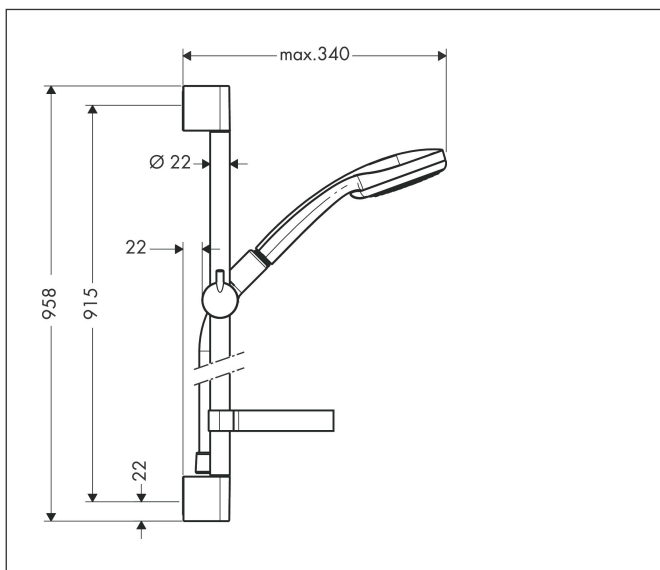

Varumärke	hansgrohe
Art. Namn	Croma 100 Duschset Multi med duschstång 90 cm och tvål- kopp
Art. Nr.	27774000
Ytskikt	Krom
Pos	1

Produktbild

Ritning

Funktioner

- består av: handdusch, duschstång, duschslang, glidfäste, tvål-
kopp
- duschhuvudsstorlek: 100 mm
- stråltyp: Rain, MonoRain, massage
- stråltypsombeställning med vridbar strålskiva
- 90 graders justerbart reglage, svänger vänster och höger, upp
och ner
- maximal flödesmängd vid 3 bar: 19 l/min
- duschsidig vridvirvel mot irriterande förvriddning av duschslan-
gen
- Vägghäring: monteras med skruvar
- väggstöd från plast
- stigrörlängd: 958.0 mm
- stångdiameter: 22 mm
- profil stigrör: rund