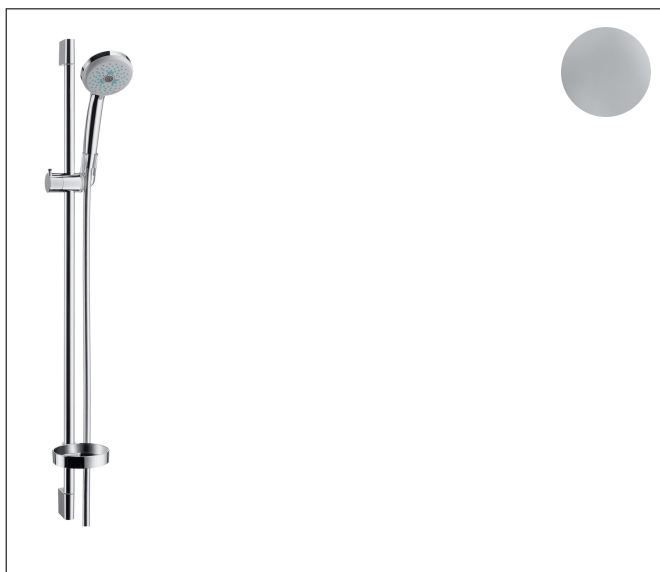

Varumärke	hansgrohe
Art. Namn	Croma 100 Duschset Multi med duschstång 90 cm och tvål- kopp
Art. Nr.	27774000
Ytskikt	Krom
Pos	1

Produktbild

Ritning

Funktioner

- består av: handdusch, duschstång, duschslang, glidfäste, tvål-
kopp
- duschhuvudsstorlek: 100 mm
- stråltyp: Rain, MonoRain, massage
- stråltypsombeställning med vridbar strålskiva
- 90 graders justerbart reglage, svänger vänster och höger, upp
och ner
- maximal flödesmängd vid 3 bar: 19 l/min
- duschsidig vridvirvel mot irriterande förvriddning av duschslan-
gen
- Vägghäring: monteras med skruvar
- väggstöd från plast
- stigrörlängd: 958.0 mm
- stångdiameter: 22 mm
- profil stigrör: rund