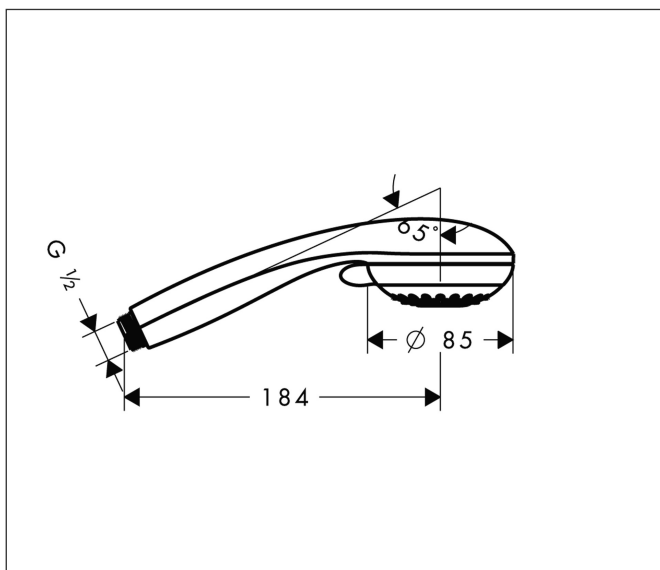

Varumärke	hansgrohe
Art. Namn	Crometta 85 Handdusch Multi
Art. Nr.	28563000
Ytskikt	Krom
Pos	1

Produktbild

Funktioner

- duschhuvudsstorlek: 85 mm
- stråltyp: normalstråle, massage, MonoRain
- stråltypsomställning med vridbar strålskiva
- maximal flödesmängd vid 3 bar: 16 l/min
- med innanpåkliggande vattenslangar
- utsköljbar smutsfilter
- anslutningsgänga G 1/2
- lämpad för genomströmningsberedare
- ljudklass: I
- flödesklass: B

Ritning

Teknologi

Stråltyper

Koder/standarder

- PIX 18739/IB