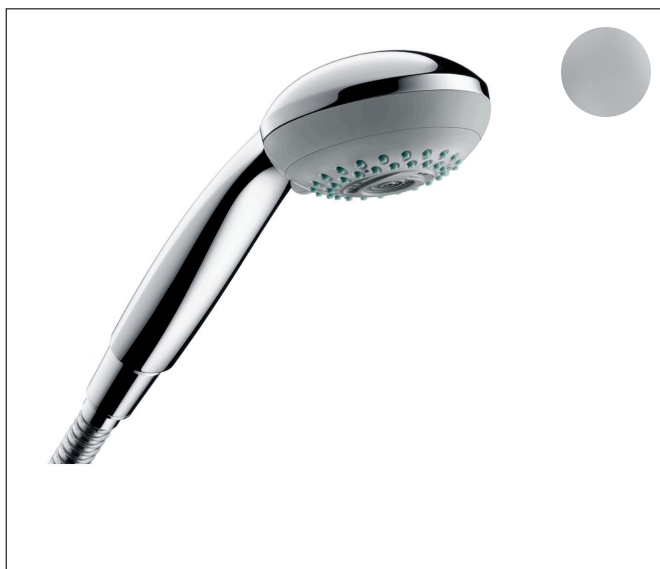

Varumärke	hansgrohe
Art. Namn	Crometta 85 Handdusch Multi
Art. Nr.	28563000
Ytskikt	Krom
Pos	1

Produktbild

Funktioner

- duschhuvudsstorlek: 85 mm
- stråltyp: normalstråle, massage, MonoRain
- stråltypsomställning med vridbar strålskiva
- maximal flödesmängd vid 3 bar: 16 l/min
- med innanpåkliggande vattenslangar
- utsköljbar smutsfilter
- anslutningsgänga G 1/2
- lämpad för genomströmningsberedare
- ljudklass: I
- flödesklass: B