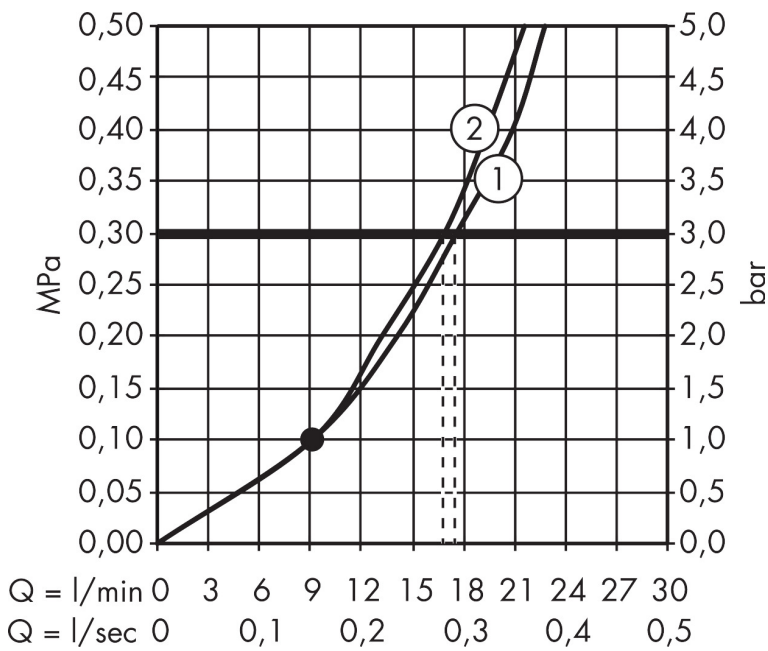

Varumärke	hansgrohe
Art. Namn	Raindance Select S Huvuddusch 240 2jet med duscharm för väggmontage 39 cm
Art. Nr.	26466400
RSK-nr.	8376902
Ytskikt	Vit/Krom
Pos	1

Produktbild

Funktioner

- består av: huvuddusch, duscharm
- duschhuvud storlek: 243 mm
- stråltyp: RainAir, Rain
- flödesmängd Rain (vid 3 bar): 17 l/min
- flödesmängd RainAir (vid 3 bar): 16 l/min
- funktion från: 9 l/min
- maximal flödesmängd vid 3 bar: 17 l/min
- Select omställning på huvudduschen
- huvuddusch med justerbar vinkel
- material strålskiva: metall
- strålskivans yta: vit
- strålskiva avtagbar för rengöring
- duscharmlängd: 390 mm
- installation: väggmonterad
- anslutningsgänga: G 1/2"
- lämplig för genomströmningsberedare

Ritning

Teknologi

Stråltyper

Certifikat

Varumärke	hansgrohe
Art. Namn	Raindance Select S Huvuddusch 240 2jet med duscharm för väggmontage 39 cm
Art. Nr.	26466400
RSK-nr.	8376902
Ytskikt	Vit/Krom
Pos	1

Flödesdiagram