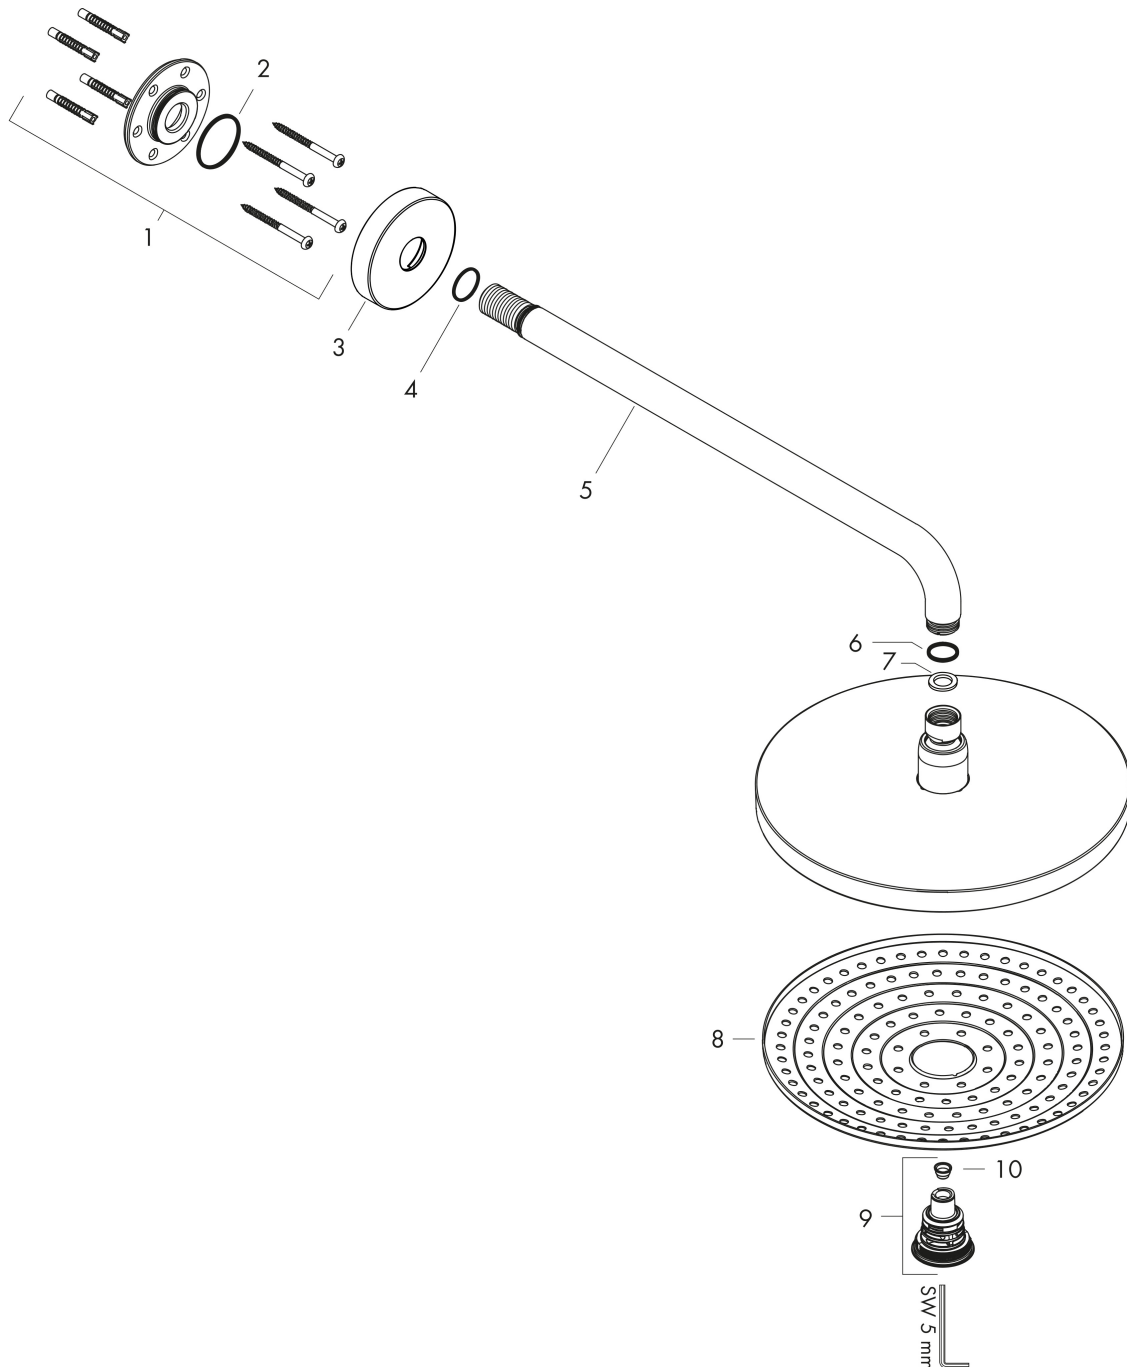

Varumärke	hansgrohe
Art. Namn	Raindance Select S Huvuddusch 240 2jet med duscharm för väggmontage 39 cm
Art. Nr.	26466400
RSK-nr.	8376902
Ytskikt	Vit/Krom
Pos	1

Produktbild

Funktioner

- består av: huvuddusch, duscharm
- duschhuvud storlek: 243 mm
- stråltyp: RainAir, Rain
- flödesmängd Rain (vid 3 bar): 17 l/min
- flödesmängd RainAir (vid 3 bar): 16 l/min
- funktion från: 9 l/min
- maximal flödesmängd vid 3 bar: 17 l/min
- Select omställning på huvudduschen
- huvuddusch med justerbar vinkel
- material strålskiva: metall
- strålskivans yta: vit
- strålskiva avtagbar för rengöring
- duscharmlängd: 390 mm
- installation: väggmonterad
- anslutningsgänga: G 1/2"
- lämplig för genomströmningsberedare

Ritning

Teknologi

Stråltyper

Certifikat

Varumärke	hansgrohe
Art. Namn	Raindance Select S Huvuddusch 240 2jet med duscharm för väggmontage 39 cm
Art. Nr.	26466400
RSK-nr.	8376902
Ytskikt	Vit/Krom
Pos	1

Flödesdiagram

- 1 Rain
- 2 RainAir

Örbrukningsvärdena uppmättes under användning med de tillhörande armaturerna (termostat/blandare/infälld ventil).

Varumärke	hansgrohe
Art. Namn	Raindance Select S Huvuddusch 240 2jet med duscharm för väggmontage 39 cm
Art. Nr.	26466400
RSK-nr.	8376902
Ytsikt	Vit/Krom
Pos	1

Reservdelsritning för byggnadsår: >02/18

Varumärke hansgrohe
 Art. Namn **Raindance Select S** Huvuddusch 240 2jet med duscharm för väggmontage 39 cm
 Art. Nr. 26466400
 RSK-nr. 8376902
 Ytskikt Vit/Krom
 Pos 1