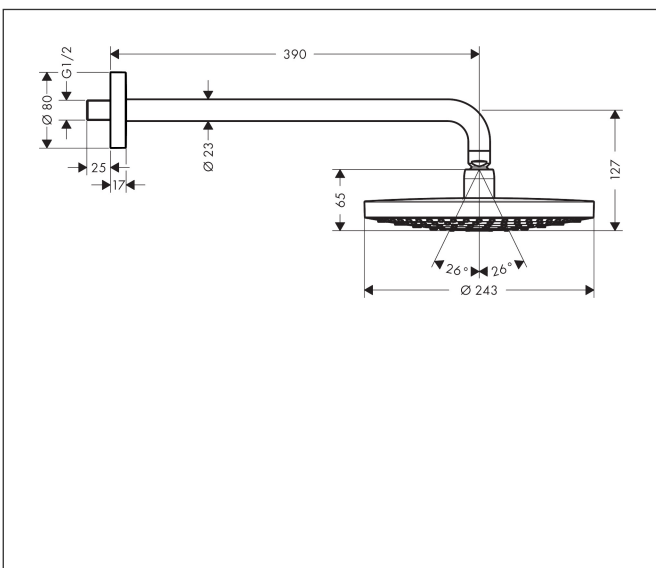

Varumärke	hansgrohe
Art. Namn	Raindance Select S Huvuddusch 240 2jet med duscharm för väggmontage 39 cm
Art. Nr.	26466400
RSK-nr.	8376902
Ytskikt	Vit/Krom
Pos	1

Produktbild

Funktioner

- består av: huvuddusch, duscharm
- duschhuvud storlek: 243 mm
- stråltyp: RainAir, Rain
- flödesmängd Rain (vid 3 bar): 17 l/min
- flödesmängd RainAir (vid 3 bar): 16 l/min
- funktion från: 9 l/min
- maximal flödesmängd vid 3 bar: 17 l/min
- Select omställning på huvudduschen
- huvuddusch med justerbar vinkel
- material strålskiva: metall
- strålskivans yta: vit
- strålskiva avtagbar för rengöring
- duscharmlängd: 390 mm
- installation: väggmonterad
- anslutningsgänga: G 1/2"
- lämplig för genomströmningsberedare

Ritning

Teknologi

Stråltyper

Certifikat

Varumärke	hansgrohe
Art. Namn	Raindance Select S Huvuddusch 240 2jet med duscharm för väggmontage 39 cm
Art. Nr.	26466400
RSK-nr.	8376902
Ytskikt	Vit/Krom
Pos	1

Flödesdiagram

- 1 Rain
- 2 RainAir

Örbrukningsvärdena uppmättes under användning med de tillhörande armaturerna (termostat/blandare/infälld ventil).

Varumärke	hansgrohe
Art. Namn	Raindance Select S Huvuddusch 240 2jet med duscharm för väggmontage 39 cm
Art. Nr.	26466400
RSK-nr.	8376902
Ytsikt	Vit/Krom
Pos	1

Reservdelsritning för byggnadsår: >02/18

Varumärke hansgrohe
 Art. Namn **Raindance Select S** Huvuddusch 240 2jet med duscharm för väggmontage 39 cm
 Art. Nr. 26466400
 RSK-nr. 8376902
 Ytskikt Vit/Krom
 Pos 1