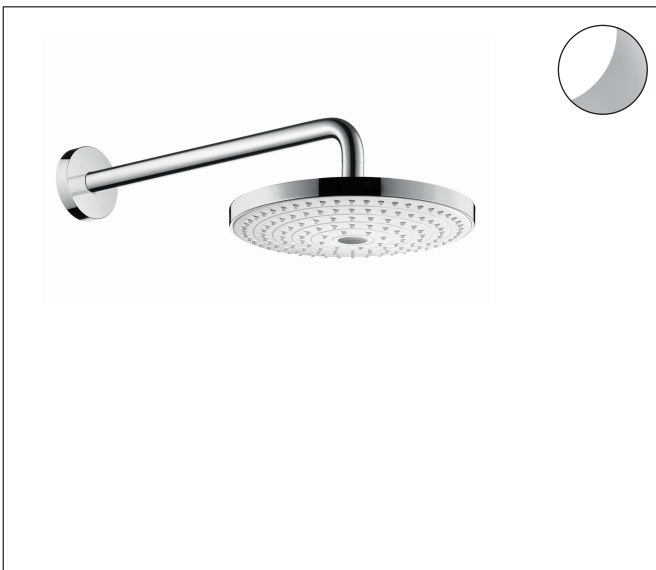

Varumärke	hansgrohe
Art. Namn	Raindance Select S Huvuddusch 240 2jet med duscharm för väggmontage 39 cm
Art. Nr.	26466400
RSK-nr.	8376902
Ytskikt	Vit/Krom
Pos	1

Produktbild

Funktioner

- består av: huvuddusch, duscharm
- duschhuvud storlek: 243 mm
- stråltyp: RainAir, Rain
- flödesmängd Rain (vid 3 bar): 17 l/min
- flödesmängd RainAir (vid 3 bar): 16 l/min
- funktion från: 9 l/min
- maximal flödesmängd vid 3 bar: 17 l/min
- Select omställning på huvudduschen
- huvuddusch med justerbar vinkel
- material strålskiva: metall
- strålskivans yta: vit
- strålskiva avtagbar för rengöring
- duscharmlängd: 390 mm
- installation: väggmonterad
- anslutningsgänga: G 1/2"
- lämplig för genomströmningsberedare

Ritning

Teknologi

Stråltyper

Certifikat

Varumärke	hansgrohe
Art. Namn	Raindance Select S Huvuddusch 240 2jet med duscharm för väggmontage 39 cm
Art. Nr.	26466400
RSK-nr.	8376902
Ytskikt	Vit/Krom
Pos	1

Flödesdiagram

- 1 Rain
- 2 RainAir

Örbrukningsvärdena uppmättes under användning med de tillhörande armaturerna (termostat/blandare/infälld ventil).

Varumärke	hansgrohe
Art. Namn	Raindance Select S Huvuddusch 240 2jet med duscharm för väggmontage 39 cm
Art. Nr.	26466400
RSK-nr.	8376902
Ytsikt	Vit/Krom
Pos	1

Reservdelsritning för byggnadsår: >02/18

Varumärke hansgrohe
 Art. Namn **Raindance Select S** Huvuddusch 240 2jet med duscharm för väggmontage 39 cm
 Art. Nr. 26466400
 RSK-nr. 8376902
 Ytskikt Vit/Krom
 Pos 1