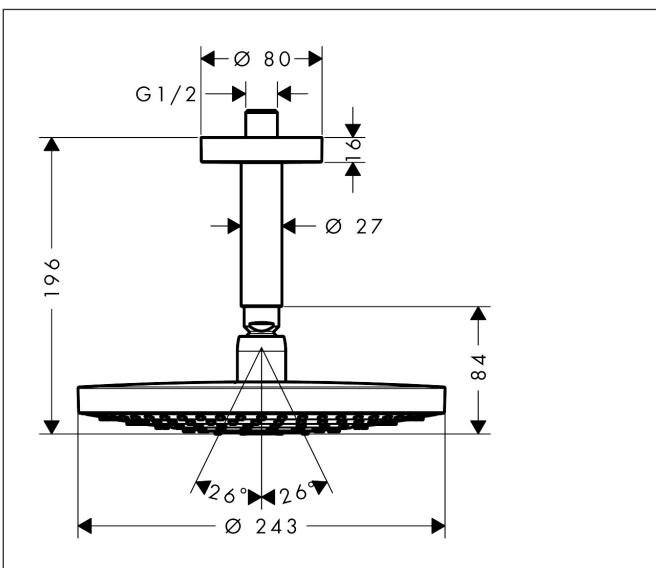

Varumärke	hansgrohe
Art. Namn	Raindance Select S Huvuddusch 240 2jet EcoSmart med duscharm för takmontage 10 cm
Art. Nr.	26469000
RSK-nr.	8376908
Ytsikt	Krom
Pos	1

Produktbild

Funktioner

- består av: huvuddusch, takanslutning
- duschhuvud storlek: 240 mm
- stråltyp: RainAir, Rain
- flödesmängd Rain (vid 3 bar): 8 l/min
- flödesmängd RainAir (vid 3 bar): 7 l/min
- maximal flödesmängd vid 3 bar: 9 l/min
- Select omställning på huvudduschen
- huvuddusch med justerbar vinkel
- material strålskiva: metall
- strålskivans yta: krom
- strålskiva avtagbar för rengöring
- metalltaksanslutning
- takanslutningslängd: 100 mm
- installation: tak
- anslutningsgänga: G 1/2"
- lämplig för genomströmningsberedare
- BREEAM: nivå 1 - max. 10,0 l/min
- LEED: baslinje - max. 9,5 l/min

Ritning

Teknologi

Stråltyper

Certifikat

Varumärke hansgrohe
 Art. Namn **Raindance Select S** Huvuddusch 240 2jet EcoSmart med duscharm för
 takmontage 10 cm
 Art. Nr. 26469000
 RSK-nr. 8376908
 Ytskikt Krom
 Pos 1

Flödesdiagram

1 Rain
 2 RainAir

Örbrukningsvärdena uppmättes under användning med de tillhörande armaturerna (termostat/blandare/infälld ventil).

Varumärke	hansgrohe
Art. Namn	Raindance Select S Huvuddusch 240 2jet EcoSmart med duscharm för takmontage 10 cm
Art. Nr.	26469000
RSK-nr.	8376908
Ytskikt	Krom
Pos	1

Reservdelsritning för byggnadsår: >01/18

Varumärke hansgrohe
 Art. Namn **Raindance Select S** Huvuddusch 240 2jet EcoSmart med duscharm för
 takmontage 10 cm
 Art. Nr. 26469000
 RSK-nr. 8376908
 Ytskikt Krom
 Pos 1