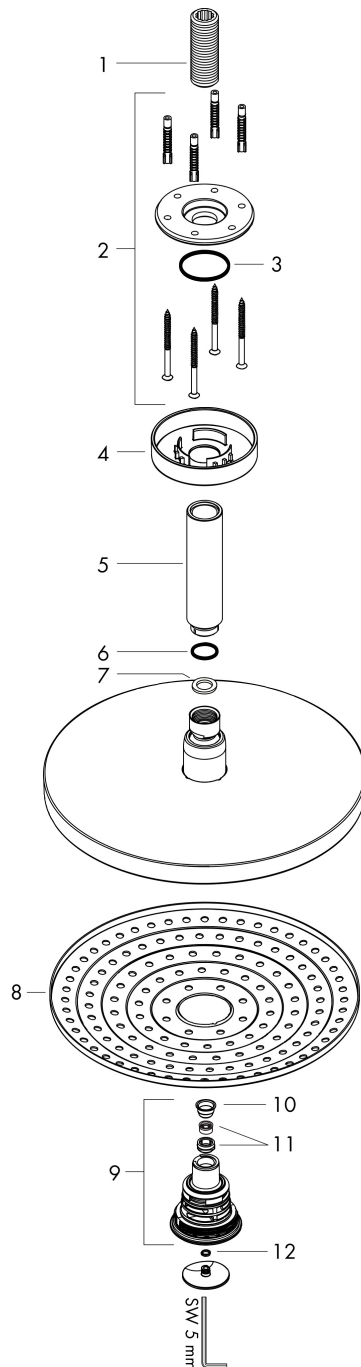

Varumärke	hansgrohe
Art. Namn	Raindance Select S Huvuddusch 240 2jet EcoSmart med duscharm för takmontage 10 cm
Art. Nr.	26469000
RSK-nr.	8376908
Ytsikt	Krom
Pos	1

Produktbild

Funktioner

- består av: huvuddusch, takanslutning
- duschhuvud storlek: 240 mm
- stråltyp: RainAir, Rain
- flödesmängd Rain (vid 3 bar): 8 l/min
- flödesmängd RainAir (vid 3 bar): 7 l/min
- maximal flödesmängd vid 3 bar: 9 l/min
- Select omställning på huvudduschen
- huvuddusch med justerbar vinkel
- material strålskiva: metall
- strålskivans yta: krom
- strålskiva avtagbar för rengöring
- metalltaksanslutning
- takanslutningslängd: 100 mm
- installation: tak
- anslutningsgänga: G 1/2"
- lämplig för genomströmningsberedare
- BREEAM: nivå 1 - max. 10,0 l/min
- LEED: baslinje - max. 9,5 l/min

Flödesdiagram

1 Rain
 2 RainAir

Örbrukningsvärdena uppmättes under användning med de tillhörande armaturerna (termostat/blandare/infälld ventil).

Varumärke	hansgrohe
Art. Namn	Raindance Select S Huvuddusch 240 2jet EcoSmart med duscharm för takmontage 10 cm
Art. Nr.	26469000
RSK-nr.	8376908
Ytskikt	Krom
Pos	1

Reservdelsritning för byggnadsår: >01/18

Varumärke hansgrohe
 Art. Namn **Raindance Select S** Huvuddusch 240 2jet EcoSmart med duscharm för
 takmontage 10 cm
 Art. Nr. 26469000
 RSK-nr. 8376908
 Ytskikt Krom
 Pos 1

Reservdelslista för byggnadsår: >01/18

Pos.	Beskrivning	Art.nr.
1	Anslutningsnippel	95188000
2	Fästset	95208000
3	O-ring 34x2	98383000
4	Rosett Ø 80 mm	92122000
5	Duscharm	27479000
6	O-ring 16x2	98133000
7	Tätning	98058000
8	Strålskiva kpl.	92291000
9	Omkastare kpl.	98343001
10	Sil	97735000
11	Flödesbegränsare (9 l/min)	95659000
12	O-ring 3x1	98384000