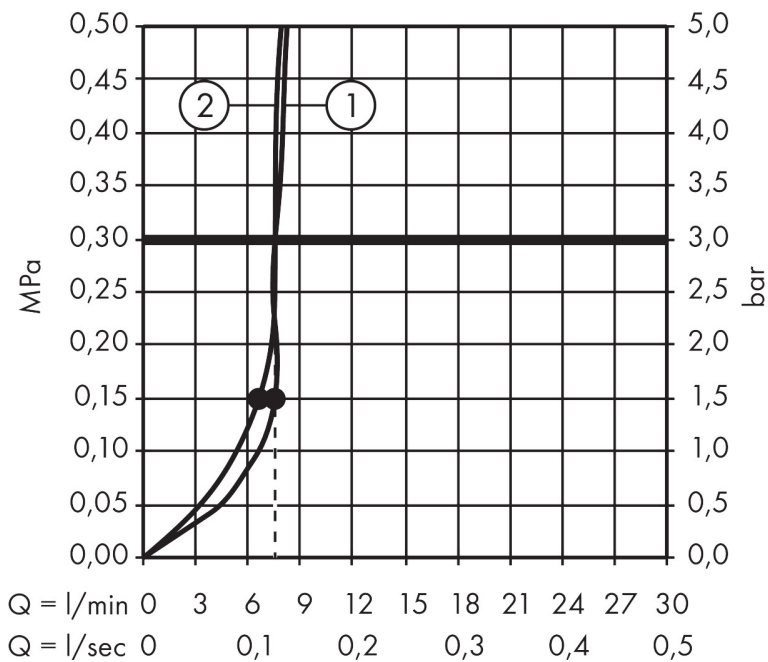

Varumärke	hansgrohe
Art. Namn	Raindance Select S Huvuddusch 240 2jet EcoSmart med duscharm för takmontage 10 cm
Art. Nr.	26469000
RSK-nr.	8376908
Ytsikt	Krom
Pos	1

Produktbild

Funktioner

- består av: huvuddusch, takanslutning
- duschhuvud storlek: 240 mm
- stråltyp: RainAir, Rain
- flödesmängd Rain (vid 3 bar): 8 l/min
- flödesmängd RainAir (vid 3 bar): 7 l/min
- maximal flödesmängd vid 3 bar: 9 l/min
- Select omställning på huvudduschen
- huvuddusch med justerbar vinkel
- material strålskiva: metall
- strålskivans yta: krom
- strålskiva avtagbar för rengöring
- metalltaksanslutning
- takanslutningslängd: 100 mm
- installation: tak
- anslutningsgänga: G 1/2"
- lämplig för genomströmningsberedare
- BREEAM: nivå 1 - max. 10,0 l/min
- LEED: baslinje - max. 9,5 l/min

Ritning

Teknologi

Stråltyper

Certifikat

Varumärke hansgrohe
 Art. Namn **Raindance Select S** Huvuddusch 240 2jet EcoSmart med duscharm för
 takmontage 10 cm
 Art. Nr. 26469000
 RSK-nr. 8376908
 Ytskikt Krom
 Pos 1

Flödesdiagram

1 Rain
 2 RainAir

Örbrukningsvärdena uppmättes under användning med de tillhörande armaturerna (termostat/blandare/infälld ventil).

Varumärke	hansgrohe
Art. Namn	Raindance Select S Huvuddusch 240 2jet EcoSmart med duscharm för takmontage 10 cm
Art. Nr.	26469000
RSK-nr.	8376908
Ytskikt	Krom
Pos	1

Reservdelsritning för byggnadsår: >01/18

Varumärke hansgrohe
 Art. Namn **Raindance Select S** Huvuddusch 240 2jet EcoSmart med duscharm för
 takmontage 10 cm
 Art. Nr. 26469000
 RSK-nr. 8376908
 Ytskikt Krom
 Pos 1