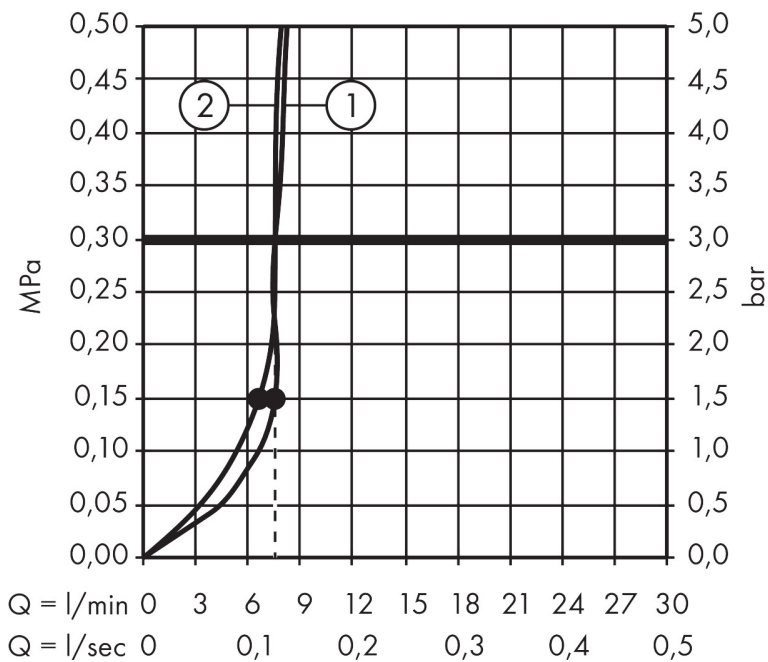

Varumärke
Art. Namn

hansgrohe
Raindance Select S Huvuddusch 240 2jet EcoSmart med duscharm för
väggmontage 39 cm

Art. Nr.
RSK-nr.
Ytskikt
Pos

26470000
8376910
Krom
1

Produktbild

Funktioner

- består av: huvuddusch, duscharm
- duschhuvud storlek: 243 mm
- stråltyp: RainAir, Rain
- flödesmängd Rain (vid 3 bar): 9 l/min
- flödesmängd RainAir (vid 3 bar): 9 l/min
- maximal flödesmängd vid 3 bar: 9 l/min
- Select omställning på huvudduschen
- huvuddusch med justerbar vinkel
- material strålskiva: metall
- strålskivans yta: krom
- strålskiva avtagbar för rengöring
- duscharmslängd: 390 mm
- installation: väggmonterad
- anslutningsgänga: G 1/2"
- lämplig för genomströmningsberedare
- BREEAM: nivå 1 - max. 10,0 l/min
- LEED: baslinje - max. 9,5 l/min

Ritning

Teknologi

Stråltyper

Certifikat

Varumärke hansgrohe
 Art. Namn **Raindance Select S** Huvuddusch 240 2jet EcoSmart med duscharm för väggmontage 39 cm
 Art. Nr. 26470000
 RSK-nr. 8376910
 Ytskikt Krom
 Pos 1

Flödesdiagram

1 Rain
 2 RainAir

Örbrukningsvärdena uppmättes under användning med de tillhörande armaturerna (termostat/blandare/infälld ventil).

Varumärke	hansgrohe
Art. Namn	Raindance Select S Huvuddusch 240 2jet EcoSmart med duscharm för väggmontage 39 cm
Art. Nr.	26470000
RSK-nr.	8376910
Ytsikt	Krom
Pos	1