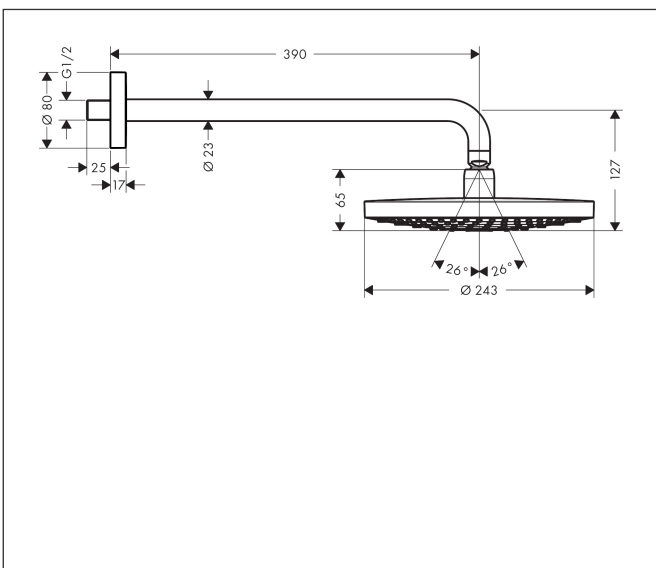

Varumärke
Art. Namn

hansgrohe
Raindance Select S Huvuddusch 240 2jet EcoSmart med duscharm för
väggmontage 39 cm

Art. Nr.
RSK-nr.
Ytskikt
Pos

26470000
8376910
Krom
1

Produktbild

Funktioner

- består av: huvuddusch, duscharm
- duschhuvud storlek: 243 mm
- stråltyp: RainAir, Rain
- flödesmängd Rain (vid 3 bar): 9 l/min
- flödesmängd RainAir (vid 3 bar): 9 l/min
- maximal flödesmängd vid 3 bar: 9 l/min
- Select omställning på huvudduschen
- huvuddusch med justerbar vinkel
- material strålskiva: metall
- strålskivans yta: krom
- strålskiva avtagbar för rengöring
- duscharmslängd: 390 mm
- installation: väggmonterad
- anslutningsgänga: G 1/2"
- lämplig för genomströmningsberedare
- BREEAM: nivå 1 - max. 10,0 l/min
- LEED: baslinje - max. 9,5 l/min

Ritning

Teknologi

Stråltyper

Certifikat

Varumärke hansgrohe
 Art. Namn **Raindance Select S** Huvuddusch 240 2jet EcoSmart med duscharm för väggmontage 39 cm
 Art. Nr. 26470000
 RSK-nr. 8376910
 Ytskikt Krom
 Pos 1

Flödesdiagram

1 Rain
 2 RainAir

Örbrukningsvärdena uppmättes under användning med de tillhörande armaturerna (termostat/blandare/infälld ventil).

Varumärke	hansgrohe
Art. Namn	Raindance Select S Huvuddusch 240 2jet EcoSmart med duscharm för väggmontage 39 cm
Art. Nr.	26470000
RSK-nr.	8376910
Ytsikt	Krom
Pos	1

Reservdelsritning för byggnadsår: >02/18

Varumärke hansgrohe
 Art. Namn **Raindance Select S** Huvuddusch 240 2jet EcoSmart med duscharm för väggmontage 39 cm
 Art. Nr. 26470000
 RSK-nr. 8376910
 Ytskikt Krom
 Pos 1