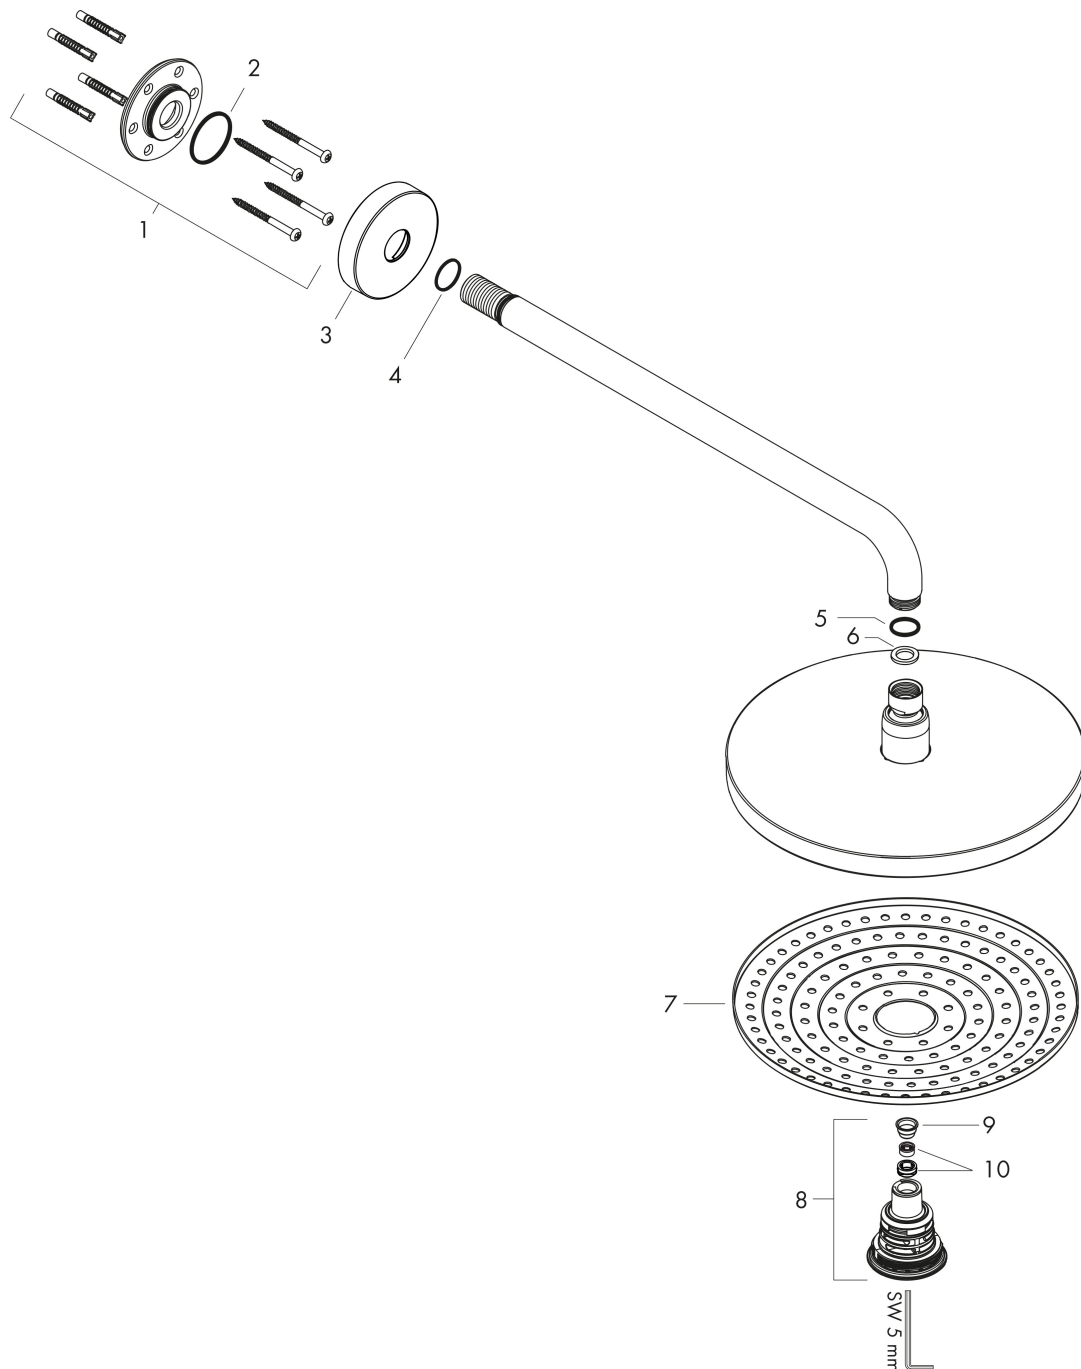

Varumärke
Art. Namn

hansgrohe
Raindance Select S Huvuddusch 240 2jet EcoSmart med duscharm för
väggmontage 39 cm

Art. Nr.
RSK-nr.
Ytskikt
Pos

26470000
8376910
Krom
1

Produktbild

Funktioner

- består av: huvuddusch, duscharm
- duschhuvud storlek: 243 mm
- stråltyp: RainAir, Rain
- flödesmängd Rain (vid 3 bar): 9 l/min
- flödesmängd RainAir (vid 3 bar): 9 l/min
- maximal flödesmängd vid 3 bar: 9 l/min
- Select omställning på huvudduschen
- huvuddusch med justerbar vinkel
- material strålskiva: metall
- strålskivans yta: krom
- strålskiva avtagbar för rengöring
- duscharmslängd: 390 mm
- installation: väggmonterad
- anslutningsgänga: G 1/2"
- lämplig för genomströmningsberedare
- BREEAM: nivå 1 - max. 10,0 l/min
- LEED: baslinje - max. 9,5 l/min

Ritning

Teknologi

Stråltyper

Certifikat

Varumärke hansgrohe
 Art. Namn **Raindance Select S** Huvuddusch 240 2jet EcoSmart med duscharm för väggmontage 39 cm
 Art. Nr. 26470000
 RSK-nr. 8376910
 Ytskikt Krom
 Pos 1

Flödesdiagram

1 Rain
 2 RainAir

Örbrukningsvärdena uppmättes under användning med de tillhörande armaturerna (termostat/blandare/infälld ventil).

Varumärke	hansgrohe
Art. Namn	Raindance Select S Huvuddusch 240 2jet EcoSmart med duscharm för väggmontage 39 cm
Art. Nr.	26470000
RSK-nr.	8376910
Ytsikt	Krom
Pos	1

Reservdelsritning för byggnadsår: >02/18

Varumärke hansgrohe
 Art. Namn **Raindance Select S** Huvuddusch 240 2jet EcoSmart med duscharm för väggmontage 39 cm
 Art. Nr. 26470000
 RSK-nr. 8376910
 Ytskikt Krom
 Pos 1