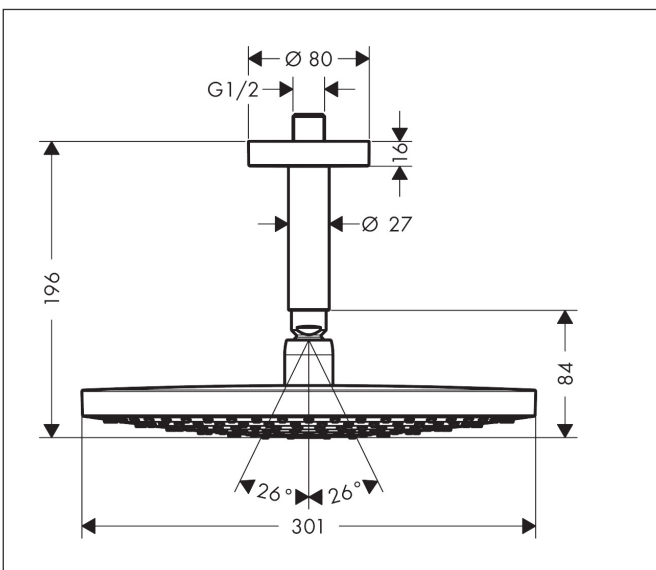

Varumärke	hansgrohe
Art. Namn	<b>Raindance Select S</b> Huvuddusch 300 2jet med duscharm för takmontage 10 cm
Art. Nr.	27337000
RSK-nr.	8376912
Ytskikt	Krom
Pos	1

## Funktioner

- består av: huvuddusch, takanslutning
- duschhuvud storlek: 301 mm
- stråltyp: RainAir, Rain
- flödesmängd Rain (vid 3 bar): 17 l/min
- flödesmängd RainAir (vid 3 bar): 17 l/min
- maximal flödesmängd vid 3 bar: 17 l/min
- Select omställning på huvudduschen
- huvuddusch med justerbar vinkel
- material strålskiva: metall
- strålskivans yta: krom
- strålskiva avtagbar för rengöring
- metalltaksanslutning
- takanslutningslängd: 100 mm
- installation: tak
- anslutningsgänga: G 1/2"
- lämplig för genomströmningsberedare