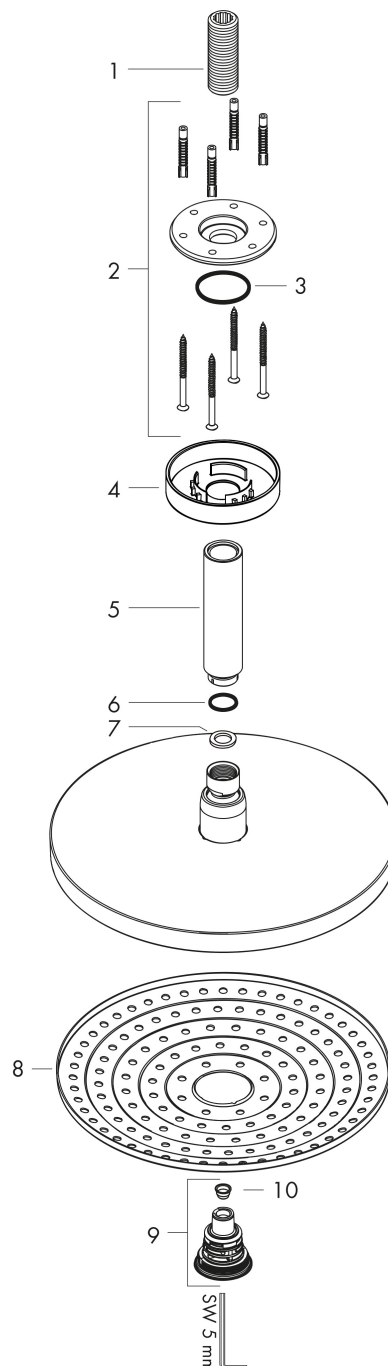

Varumärke	hansgrohe
Art. Namn	Raindance Select S Huvuddusch 300 2jet med duscharm för takmontage 10 cm
Art. Nr.	27337000
RSK-nr.	8376912
Ytskikt	Krom
Pos	1

Reservdelsritning för byggnadsår: >02/18