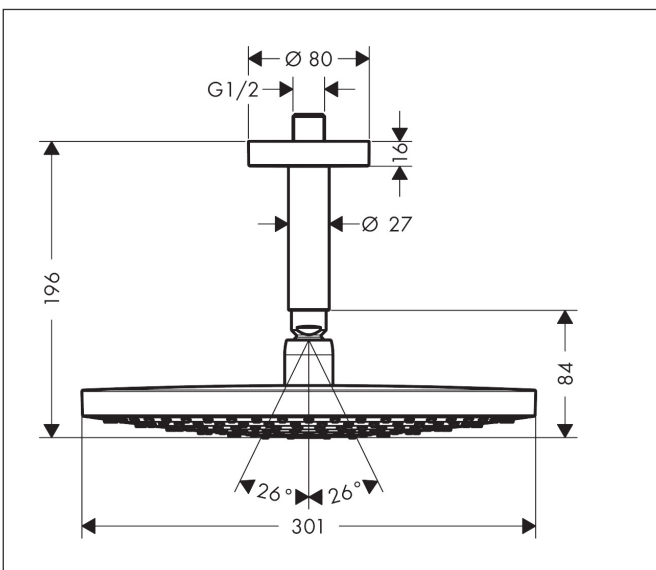

Varumärke	hansgrohe
Art. Namn	Raindance Select S Huvuddusch 300 2jet med duscharm för takmontage 10 cm
Art. Nr.	27337400
RSK-nr.	8376913
Ytsikt	Vit/Krom
Pos	1

Produktbild

Ritning

Funktioner

- består av: huvuddusch, takanslutning
- duschhuvud storlek: 301 mm
- stråltyp: RainAir, Rain
- flödesmängd Rain (vid 3 bar): 17 l/min
- flödesmängd RainAir (vid 3 bar): 17 l/min
- maximal flödesmängd vid 3 bar: 17 l/min
- Select omställning på huvudduschen
- huvuddusch med justerbar vinkel
- material strålskiva: metall
- strålskivans yta: vit
- strålskiva avtagbar för rengöring
- metalltaksanslutning
- takanslutningslängd: 100 mm
- installation: tak
- anslutningsgänga: G 1/2"
- lämplig för genomströmningsberedare

Teknologi

Stråltyper

Varumärke	hansgrohe
Art. Namn	Raindance Select S Huvuddusch 300 2jet med duscharm för takmontage 10 cm
Art. Nr.	27337400
RSK-nr.	8376913
Ytskikt	Vit/Krom
Pos	1

Flödesdiagram

- 1 Rain
- 2 RainAir

Örbrukningsvärdena uppmättes under användning med de tillhörande armaturerna (termostat/blandare/infälld ventil).

Varumärke	hansgrohe
Art. Namn	Raindance Select S Huvuddusch 300 2jet med duscharm för takmontage 10 cm
Art. Nr.	27337400
RSK-nr.	8376913
Ytskikt	Vit/Krom
Pos	1

Reservdelsritning för byggnadsår: >02/18

Varumärke hansgrohe
 Art. Namn **Raindance Select S** Huvuddusch 300 2jet med duscharm för takmontage 10 cm
 Art. Nr. 27337400
 RSK-nr. 8376913
 Ytskikt Vit/Krom
 Pos 1