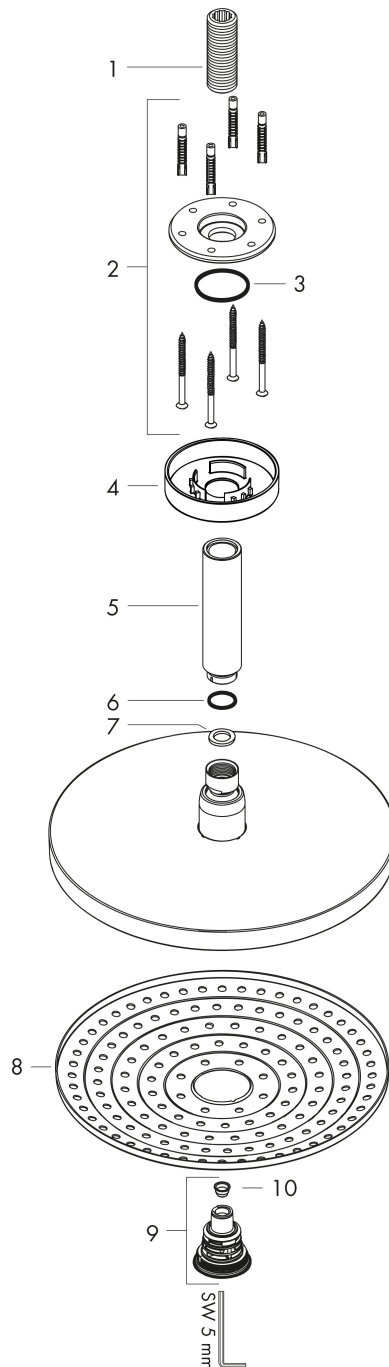

Varumärke	hansgrohe
Art. Namn	Raindance Select S Huvuddusch 300 2jet med duscharm för takmontage 10 cm
Art. Nr.	27337400
RSK-nr.	8376913
Ytskikt	Vit/Krom
Pos	1

Reservdelsritning för byggnadsår: >02/18