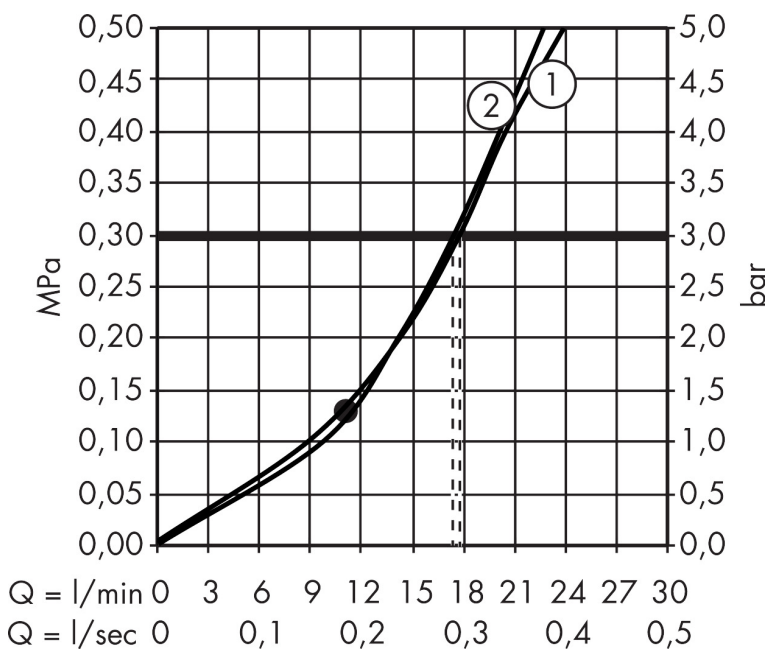

Varumärke	hansgrohe
Art. Namn	Raindance Select S Huvuddusch 300 2jet med duscharm för takmontage 10 cm
Art. Nr.	27337400
RSK-nr.	8376913
Ytsikt	Vit/Krom
Pos	1

Produktbild

Ritning

Funktioner

- består av: huvuddusch, takanslutning
- duschhuvud storlek: 301 mm
- stråltyp: RainAir, Rain
- flödesmängd Rain (vid 3 bar): 17 l/min
- flödesmängd RainAir (vid 3 bar): 17 l/min
- maximal flödesmängd vid 3 bar: 17 l/min
- Select omställning på huvudduschen
- huvuddusch med justerbar vinkel
- material strålskiva: metall
- strålskivans yta: vit
- strålskiva avtagbar för rengöring
- metalltaksanslutning
- takanslutningslängd: 100 mm
- installation: tak
- anslutningsgänga: G 1/2"
- lämplig för genomströmningsberedare

Teknologi

Stråltyper

Varumärke	hansgrohe
Art. Namn	Raindance Select S Huvuddusch 300 2jet med duscharm för takmontage 10 cm
Art. Nr.	27337400
RSK-nr.	8376913
Ytskikt	Vit/Krom
Pos	1

Flödesdiagram

- 1 Rain
- 2 RainAir

Örbrukningsvärdena uppmättes under användning med de tillhörande armaturerna (termostat/blandare/infälld ventil).

Varumärke	hansgrohe
Art. Namn	Raindance Select S Huvuddusch 300 2jet med duscharm för takmontage 10 cm
Art. Nr.	27337400
RSK-nr.	8376913
Ytskikt	Vit/Krom
Pos	1