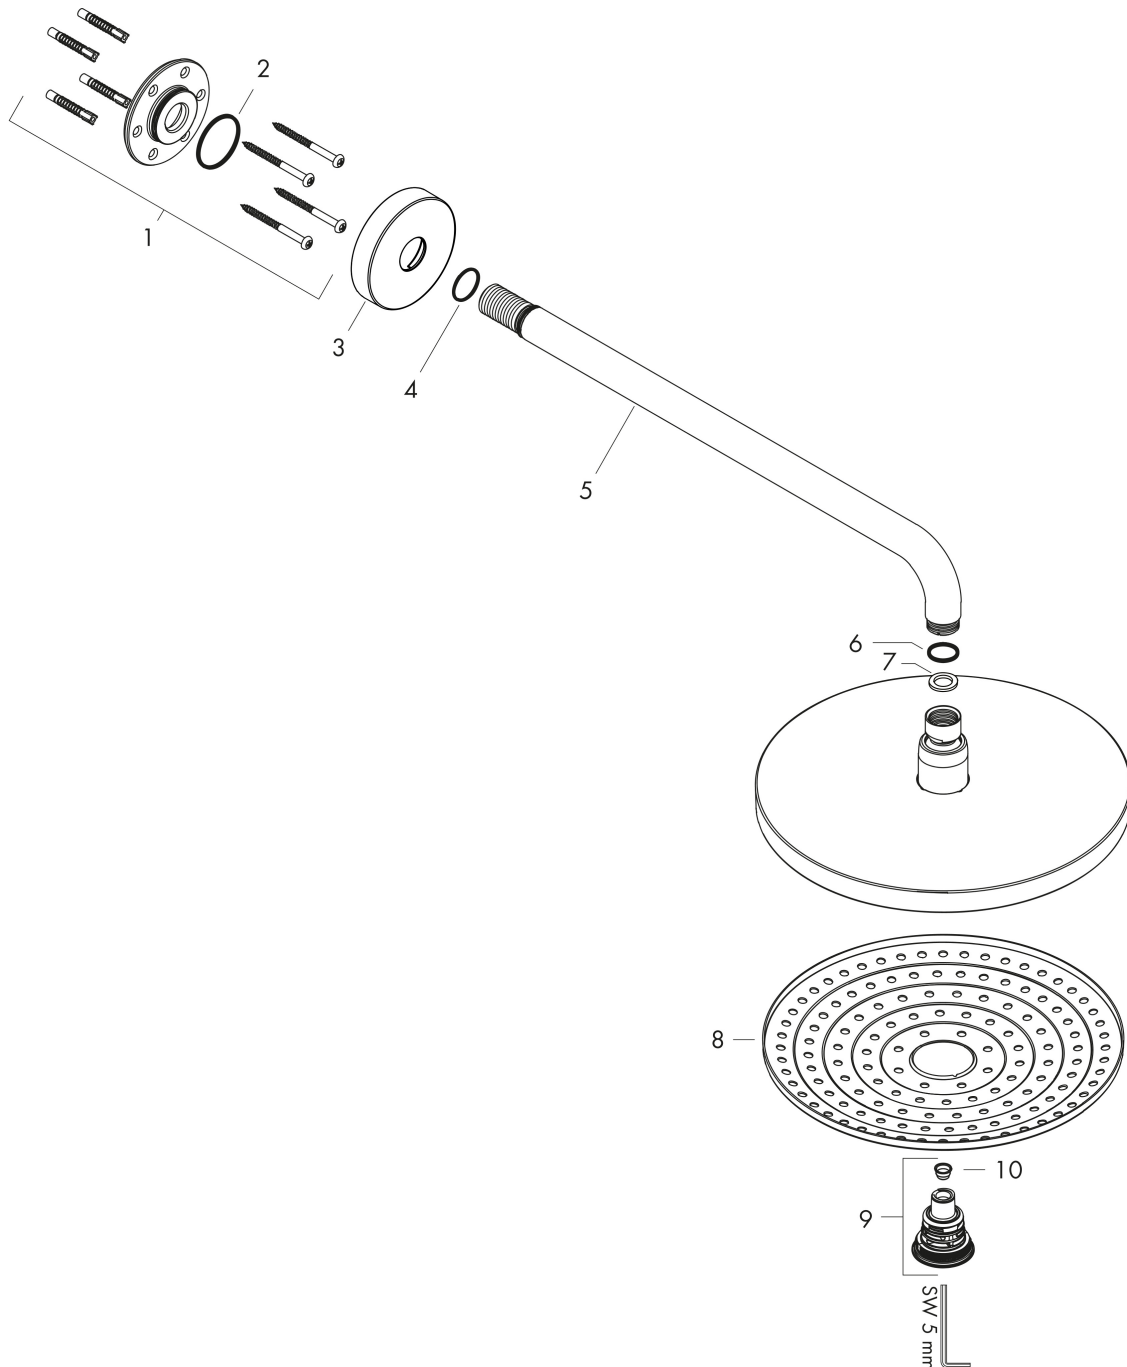

Varumärke	hansgrohe
Art. Namn	Raindance Select S Huvuddusch 300 2jet med duscharm för väggmontage 39 cm
Art. Nr.	27378000
RSK-nr.	8376914
Ytskikt	Krom
Pos	1

Produktbild

Funktioner

- består av: huvuddusch, duscharm
- duschhuvud storlek: 301 mm
- stråltyp: RainAir, Rain
- flödesmängd Rain (vid 3 bar): 17 l/min
- flödesmängd RainAir (vid 3 bar): 17 l/min
- maximal flödesmängd vid 3 bar: 17 l/min
- Select omställning på huvudduschen
- huvuddusch med justerbar vinkel
- material strålskiva: metall
- strålskivans yta: krom
- strålskiva avtagbar för rengöring
- duscharmslängd: 390 mm
- installation: väggmonterad
- anslutningsgänga: G 1/2"
- lämplig för genomströmningsberedare

Ritning

Teknologi

Stråltyper

Certifikat

Varumärke	hansgrohe
Art. Namn	Raindance Select S Huvuddusch 300 2jet med duscharm för väggmontage 39 cm
Art. Nr.	27378000
RSK-nr.	8376914
Ytskikt	Krom
Pos	1

Flödesdiagram

- 1 Rain
- 2 RainAir

Örbrukningsvärdena uppmättes under användning med de tillhörande armaturerna (termostat/blandare/infälld ventil).

Varumärke	hansgrohe
Art. Namn	Raindance Select S Huvuddusch 300 2jet med duscharm för väggmontage 39 cm
Art. Nr.	27378000
RSK-nr.	8376914
Ytskikt	Krom
Pos	1

Reservdelsritning för byggnadsår: >02/18

Varumärke hansgrohe
 Art. Namn **Raindance Select S** Huvuddusch 300 2jet med duscharm för väggmontage 39 cm
 Art. Nr. 27378000
 RSK-nr. 8376914
 Ytskikt Krom
 Pos 1