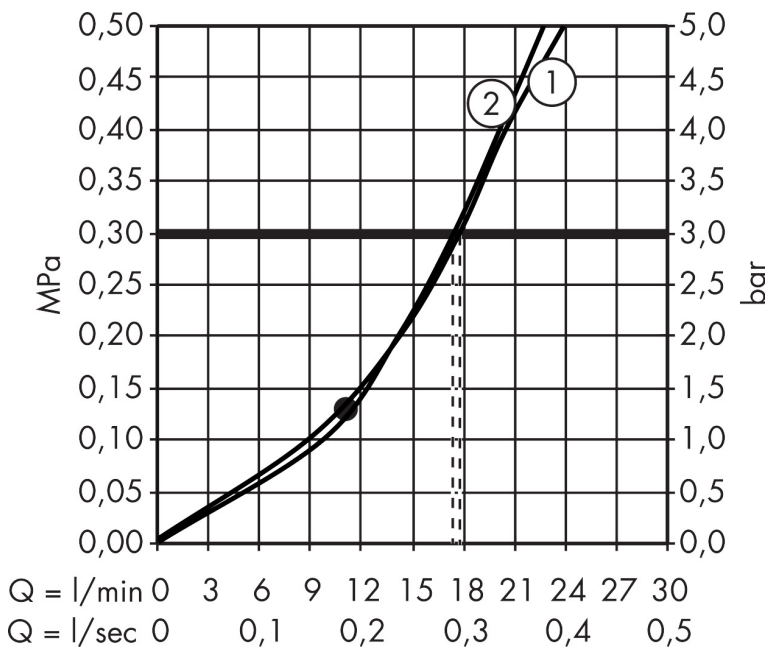

Varumärke	hansgrohe
Art. Namn	Raindance Select S Huvuddusch 300 2jet med duscharm för väggmontage 39 cm
Art. Nr.	27378000
RSK-nr.	8376914
Ytskikt	Krom
Pos	1

Produktbild

Funktioner

- består av: huvuddusch, duscharm
- duschhuvud storlek: 301 mm
- stråltyp: RainAir, Rain
- flödesmängd Rain (vid 3 bar): 17 l/min
- flödesmängd RainAir (vid 3 bar): 17 l/min
- maximal flödesmängd vid 3 bar: 17 l/min
- Select omställning på huvudduschen
- huvuddusch med justerbar vinkel
- material strålskiva: metall
- strålskivans yta: krom
- strålskiva avtagbar för rengöring
- duscharmslängd: 390 mm
- installation: väggmonterad
- anslutningsgänga: G 1/2"
- lämplig för genomströmningsberedare

Ritning

Teknologi

Stråltyper

Certifikat

Varumärke	hansgrohe
Art. Namn	Raindance Select S Huvuddusch 300 2jet med duscharm för väggmontage 39 cm
Art. Nr.	27378000
RSK-nr.	8376914
Ytskikt	Krom
Pos	1

Flödesdiagram