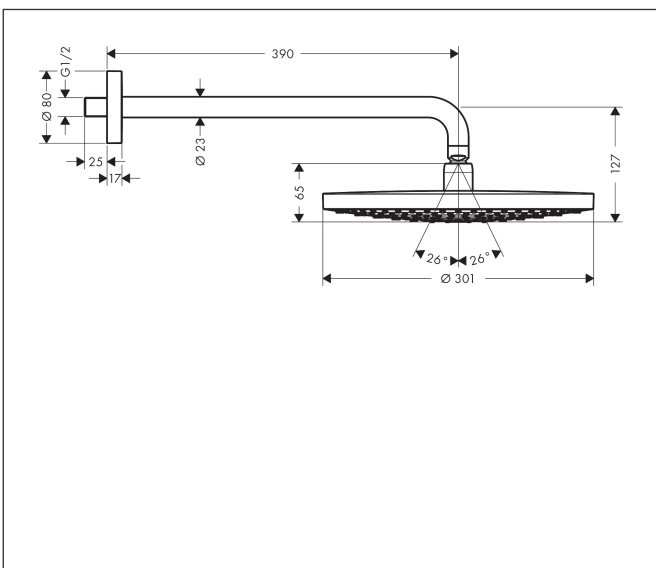

Varumärke	hansgrohe
Art. Namn	Raindance Select S Huvuddusch 300 2jet med duscharm för väggmontage 39 cm
Art. Nr.	27378000
RSK-nr.	8376914
Ytskikt	Krom
Pos	1

Produktbild

Funktioner

- består av: huvuddusch, duscharm
- duschhuvud storlek: 301 mm
- stråltyp: RainAir, Rain
- flödesmängd Rain (vid 3 bar): 17 l/min
- flödesmängd RainAir (vid 3 bar): 17 l/min
- maximal flödesmängd vid 3 bar: 17 l/min
- Select omställning på huvudduschen
- huvuddusch med justerbar vinkel
- material strålskiva: metall
- strålskivans yta: krom
- strålskiva avtagbar för rengöring
- duscharmslängd: 390 mm
- installation: väggmonterad
- anslutningsgänga: G 1/2"
- lämplig för genomströmningsberedare

Ritning

Teknologi

Stråltyper

Certifikat

Varumärke	hansgrohe
Art. Namn	Raindance Select S Huvuddusch 300 2jet med duscharm för väggmontage 39 cm
Art. Nr.	27378000
RSK-nr.	8376914
Ytskikt	Krom
Pos	1

Flödesdiagram

- 1 Rain
- 2 RainAir

Örbrukningsvärdena uppmättes under användning med de tillhörande armaturerna (termostat/blandare/infälld ventil).

Varumärke	hansgrohe
Art. Namn	Raindance Select S Huvuddusch 300 2jet med duscharm för väggmontage 39 cm
Art. Nr.	27378000
RSK-nr.	8376914
Ytskikt	Krom
Pos	1

Reservdelsritning för byggnadsår: >02/18

Varumärke hansgrohe
 Art. Namn **Raindance Select S** Huvuddusch 300 2jet med duscharm för väggmontage 39 cm
 Art. Nr. 27378000
 RSK-nr. 8376914
 Ytskikt Krom
 Pos 1