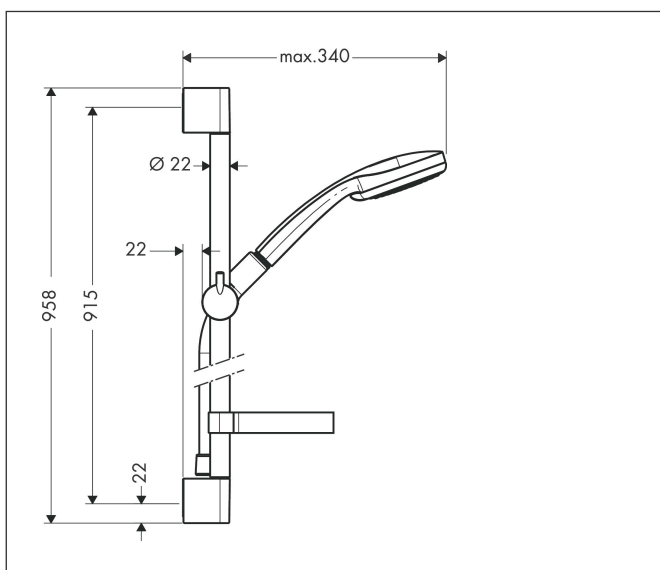

Varumärke	hansgrohe
Art. Namn	Croma 100 Duschset Vario med duschstång 90 cm och tvålköpp
Art. Nr.	27771000
Ytskikt	Krom
Pos	1

Produktbild

Ritning

Funktioner

- består av: handdusch, duschstång, duschslang, glidfäste, tvålköpp
- duschhuvudsstorlek: 100 mm
- stråltyp: Rain, schampostråle, normalstråle, massage
- stråltypsomställning med vridbar strålskiva
- 90 graders justerbart reglage, svänger vänster och höger, upp och ner
- maximal flödesmängd vid 3 bar: 18 l/min
- duschsidig vridvirvel mot irriterande förvriddning av duschslangen
- Vägghäring: monteras med skruvar
- väggstöd från plast
- stigrörlängd: 985.0 mm
- stångdiameter: 22 mm
- profil stigrör: rund