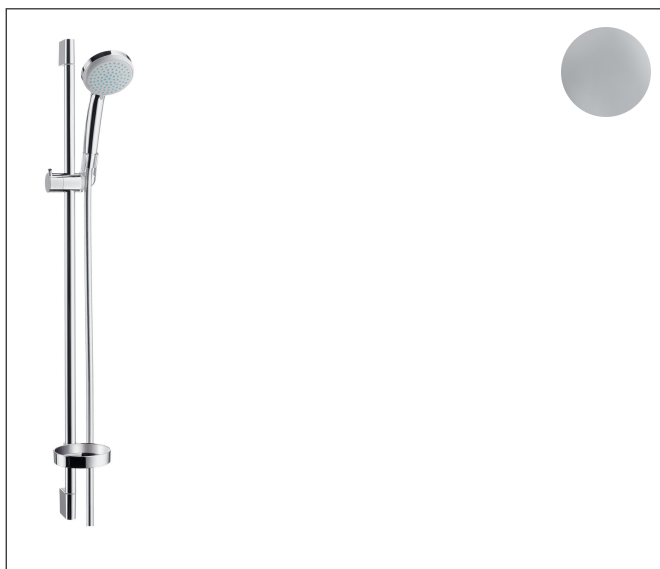

Varumärke	hansgrohe
Art. Namn	Croma 100 Duschset Vario med duschstång 90 cm och tvålköpp
Art. Nr.	27771000
Ytskikt	Krom
Pos	1

Produktbild

Ritning

Funktioner

- består av: handdusch, duschstång, duschslang, glidfäste, tvålköpp
- duschhuvudsstorlek: 100 mm
- stråltyp: Rain, schampostråle, normalstråle, massage
- stråltypsomställning med vridbar strålskiva
- 90 graders justerbart reglage, svänger vänster och höger, upp och ner
- maximal flödesmängd vid 3 bar: 18 l/min
- duschsidig vridvirvel mot irriterande förvriddning av duschslangen
- Vägghäring: monteras med skruvar
- väggstöd från plast
- stigrörlängd: 985.0 mm
- stångdiameter: 22 mm
- profil stigrör: rund