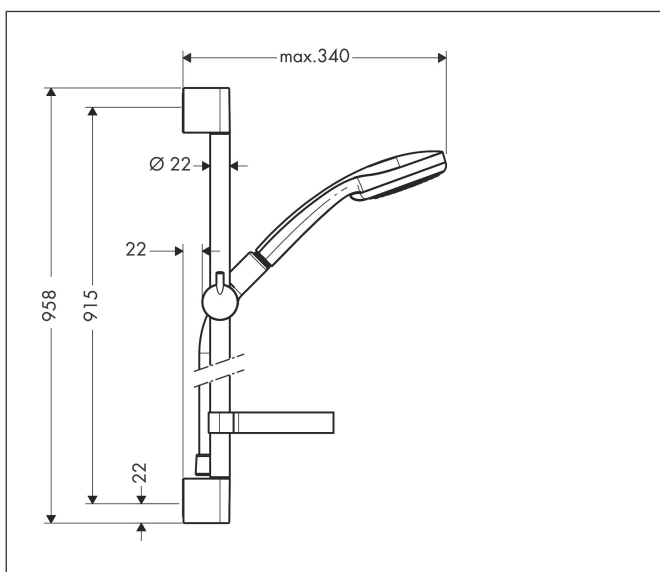

|           |   |
|-----------|---|
| Varumärke | hansgrohe   |
| Art. Namn | <b>Croma 100</b> Duschset Vario EcoSmart 9 l/min med duschstång 90 cm och tvål-kopp |
| Art. Nr.  | 27653000  |
| Ytskikt   | Krom  |
| Pos       | 1   |

## Funktioner

- består av: handdusch, duschstång, duschslang, glidfäste, tvål-kopp
- duschhuvudsstorlek: 100 mm
- stråltyp: Rain, normalstråle, schampostråle, massage
- stråltypsomställning med vridbar strålskiva
- 90 graders justerbart reglage, svänger vänster och höger, upp och ner
- maximal flödesmängd vid 3 bar: 9 l/min
- duschsidig vridvirvel mot irriterande förvriddning av duschslangen
- Vägghävt: monteras med skruvar
- väggstöd från plast
- stängdiameter: 22 mm
- profil stigrör: rund