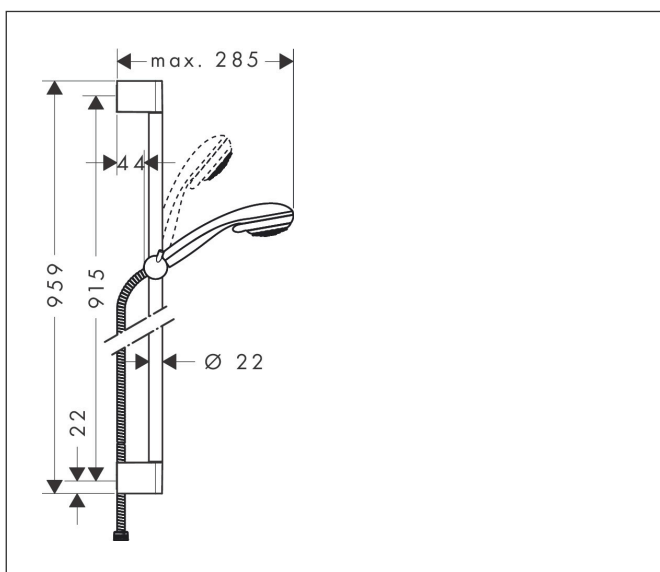

Varumärke	hansgrohe
Art. Namn	<b>Crometta 85</b> Duschset Multi med duschstång 90 cm
Art. Nr.	27766000
Ytsikt	Krom
Pos	1

## Funktioner

- består av: handdusch, duschstång, duschslang, glidfäste
- duschhuvudsstorlek: 85 mm
- stråltyp: massage, MonoRain, normalstråle
- stråltypsomställning med vridbar strålskiva
- 90 graders justerbart reglage, svänger vänster och höger, upp och ner
- maximal flödesmängd vid 3 bar: 16 l/min
- Vägghäring: monteras med skruvar
- väggstöd från plast
- stigrörlängd: 959.0 mm
- stångdiameter: 22 mm
- profil stigrör: rund
- borravstånd 915 mm