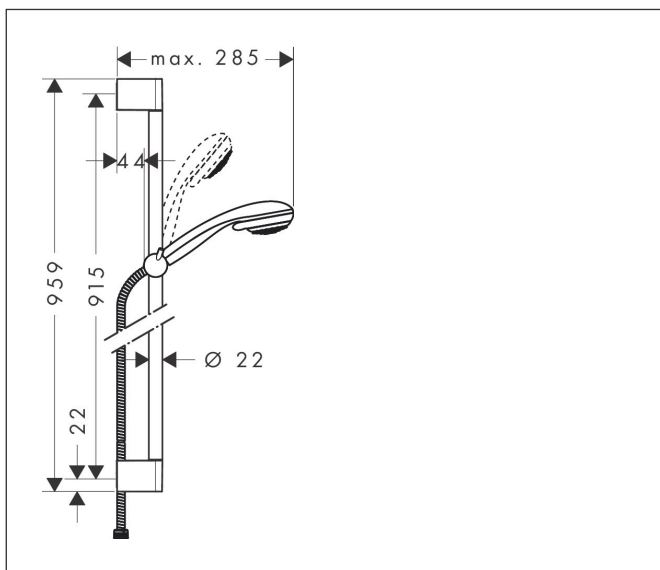

Varumärke	hansgrohe
Art. Namn	<b>Crometta 85</b> Duschset Vario med duschstång 90 cm
Art. Nr.	27762000
Ytsikt	Krom
Pos	1

## Funktioner

- består av: handdusch, duschstång, duschslang, glidfäste
- duschhuvudsstorlek: 85 mm
- stråltyp: normalstråle, variostråle
- stråltypsombeställning med vridbar strålskiva
- 90 graders justerbart reglage, svänger vänster och höger, upp och ner
- maximal flödesmängd vid 3 bar: 17 l/min
- Vägghäring: monteras med skruvar
- väggstöd från plast
- stigrörlängd: 959.0 mm
- stångdiameter: 22 mm
- profil stigrör: rund
- borravstånd 915 mm