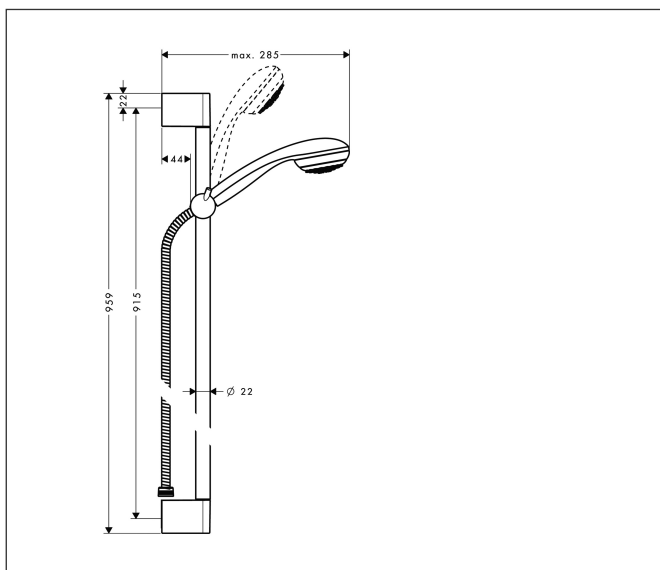

Varumärke	hansgrohe
Art. Namn	Crometta 85 Duschset 1 jet med duschstång 90 cm
Art. Nr.	27729000
Ytskikt	Krom
Pos	1

Produktbild

Ritning

Funktioner

- består av: handdusch, duschstång, duschslang, glidfäste
- duschhuvudsstorlek: 85 mm
- stråltyp: normalstråle
- 90 graders justerbart reglage, svänger vänster och höger, upp och ner
- maximal flödesmängd vid 3 bar: 16 l/min
- Vägghäring: monteras med skruvar
- väggstöd från plast
- stigrörlängd: 959.0 mm
- stångdiameter: 22 mm
- profil stigrör: rund
- borravstånd 915 mm