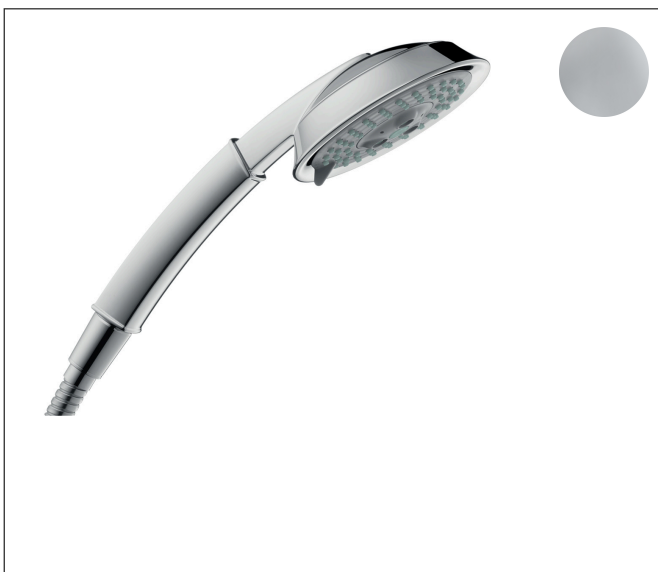

Varumärke	hansgrohe
Art. Namn	Raindance Classic Handdusch 100 3jet
Art. Nr.	28548000
Ytskikt	Krom
Pos	1

Produktbild

Funktioner

- duschhuvudsstorlek: 119 mm
- stråltyp: RainAir, Whirl, BalanceAir
- stråltypsombeställning med vridbar strålskiva
- yta strålskiva: grå
- maximal flödesmängd vid 3 bar: 17 l/min
- utsköljbar smutsfilter
- anslutningsgänga G 1/2
- lämpad för genomströmningsberedare
- ljudklass: I
- flödesklass: B