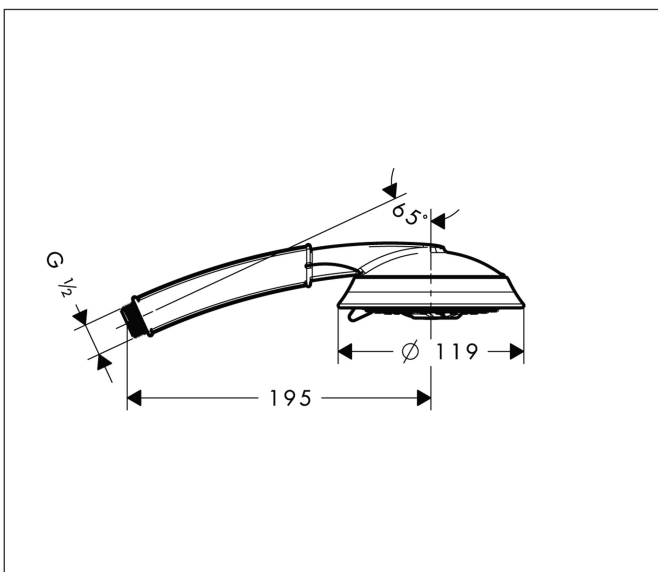

Varumärke	hansgrohe
Art. Namn	Raindance Classic Handdusch 100 3jet
Art. Nr.	28548000
Ytskikt	Krom
Pos	1

Produktbild

Funktioner

- duschhuvudsstorlek: 119 mm
- stråltyp: RainAir, Whirl, BalanceAir
- stråltypsombeställning med vridbar strålskiva
- yta strålskiva: grå
- maximal flödesmängd vid 3 bar: 17 l/min
- utsköljbar smutsfilter
- anslutningsgänga G 1/2
- lämpad för genomströmningsberedare
- ljudklass: I
- flödesklass: B

Ritning

Teknologi

Stråltyper

Koder/standarder

- PIX 19064/IB