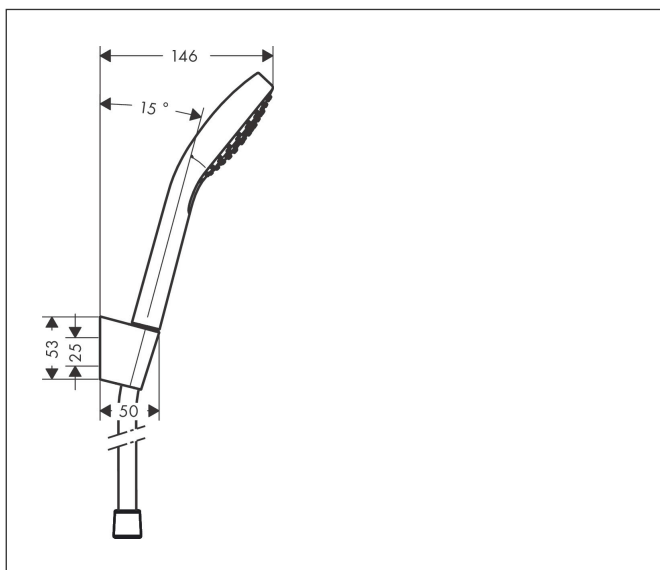

Varumärke	hansgrohe
Art. Namn	Croma Select E Duschhållareset Vario med duschslang 160 cm
Art. Nr.	26413400
Ytskikt	Vit/Krom
Pos	1

Produktbild

Funktioner

- består av: handdusch, duschhållare, duschslang
- duschhuvudsstorlek: 110 mm
- integrerad hållarfunktion
- stråltyp: Rain, IntenseRain, TurboRain
- bekväm stråltypsomställning med Select-knapp
- maximal flödesmängd vid 3 bar: 14,7 l/min
- duschsidig vridvirvel mot irriterande förvridning av duschslangen
- duschslang med dubbelsidig konisk mutter
- duschhållare av plast
- Vägghäring: monteras med skruvar
- utsköljbar smutsfilter
- ljudklass: I
- flödesklass: B

Ritning

Teknologi

Stråltyper