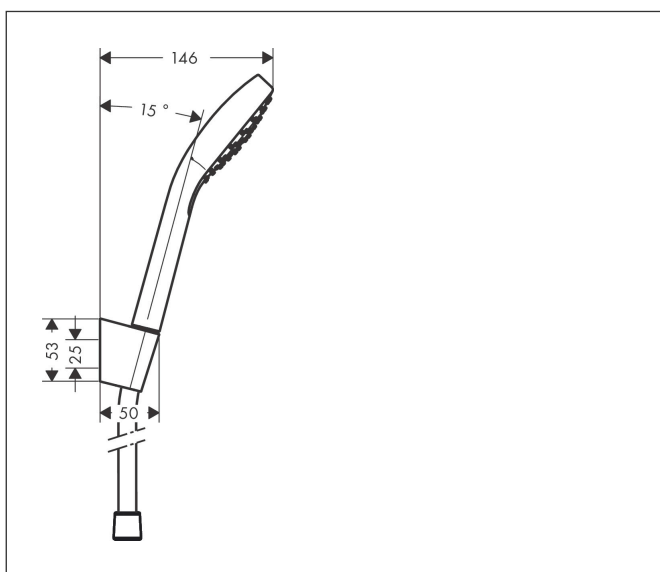

Varumärke	hansgrohe
Art. Namn	Croma Select E Duschhållareset 1jet med duschslang 125 cm
Art. Nr.	26424400
Ytskikt	Vit/Krom
Pos	1

Produktbild

Funktioner

- består av: handdusch, duschhållare, duschslang
- duschhuvudsstorlek: 110 mm
- integrerad hållarfunktion
- stråltyp: Rain
- maximal flödesmängd vid 3 bar: 16 l/min
- duschsidig vridvirvel mot irriterande förvriddning av duschslangen
- duschslang med dubbelsidig konisk mutter
- duschhållare av plast
- Vägghäring: monteras med skruvar
- utsköljbar smutsfilter

Ritning

Teknologi

Stråltyper