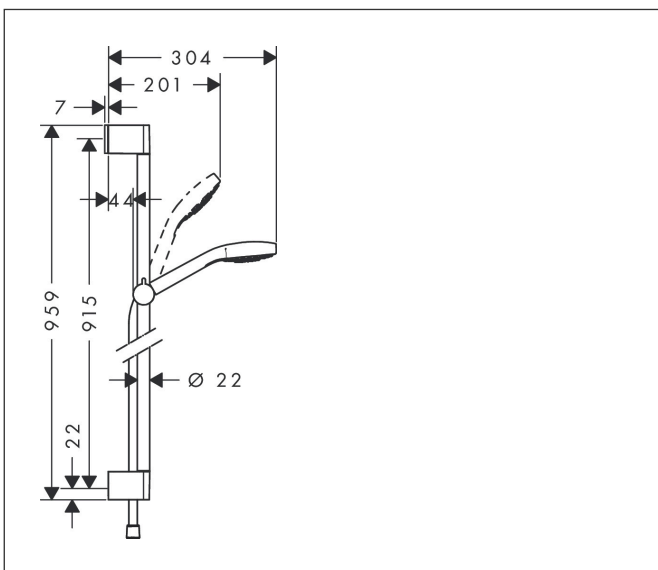

Varumärke	hansgrohe
Art. Namn	Croma Select E Duschset Vario EcoSmart 9 l/min med duschstång 90 cm
Art. Nr.	26593400
Ytskikt	Vit/Krom
Pos	1

Produktbild

Ritning

Funktioner

- består av: handdusch, duschstång, duschslang, glidfäste
- duschhuvudsstorlek: 110 mm
- stråltyp: TurboRain, IntenseRain, Rain
- bekväm stråltypsomställning med Select-knapp
- duschhållaren justerbar 45°
- maximal flödesmängd vid 3 bar: 9 l/min
- duschsidig vridvirvel mot irriterande förvriddning av duschslangen
- Vägghäring: monteras med skruvar
- väggstöd från plast
- stigrörlängd: 959.0 mm
- stångdiameter: 22 mm
- profil stigrör: rund
- borravstånd 915 mm